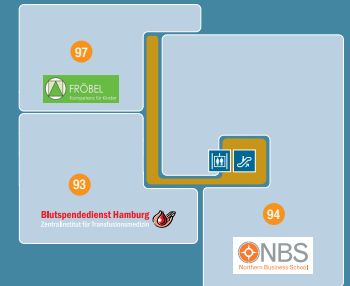

FRISCHEMARKT IM QUARREE

UNSER SERVICE FÜR SIE

	Information		Kindertoilette		Schließfächer
	Rollstuhlverleih		Still- und Wickelbereich		Ein- / Ausgang
	Telefon		Rolltreppe		Zugang Parkhaus 1
	Toiletten		Aufzug		Zugang Parkhaus 2
	Behindertentoilette		WLAN		Geldautomat

1.OG QUARREE 1 & 2

EG QUARREE 1 & 2

3.OG QUARREE 2

2.OG QUARREE 2

UG QUARREE 2