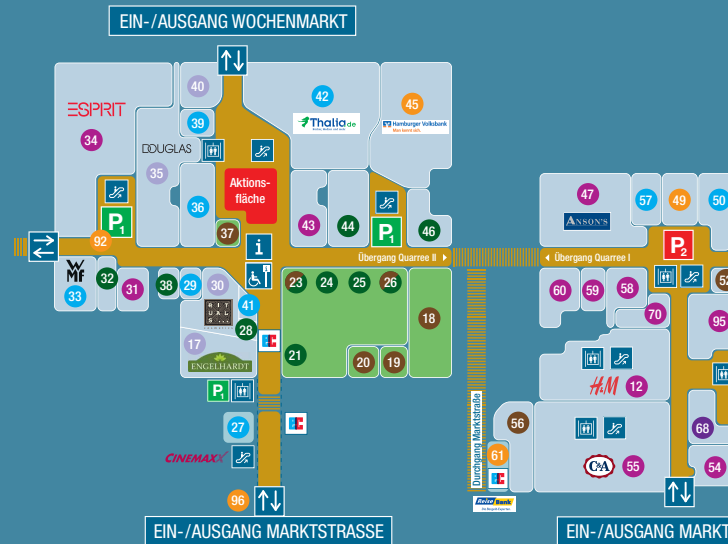

PFLEGE / GESUNDHEIT

40	Beauty Garden	EG / Q I
91	Budnikowsky	UG / Q II
35	Douglas	EG / Q I
11	Jolifin	UG / Q II
17	Reformhaus Engelhardt	EG / Q I
30	Rituals	EG / Q I

LEBENSMITTEL

1	ALDI	UG / Q II
32	ariko Kaffee & Confiserie	EG / Q I
22	Barrique	UG / Q II
28	Springer Bio-Backwerk	EG / Q I
25	Mediterrana	EG / Q I
26	Fisherman	EG / Q I
44	JUNGE Die Bäckerei	EG / Q I
24	Lindner Feinkost	EG / Q I
17	Reformhaus Engelhardt	EG / Q I
23	Rohde frisch & fruchtig	EG / Q I
21	Stadtschlachtere Kluckow	EG / Q I
46	Tchibo	EG / Q I
38	Tee im QUARREE	EG / Q I

GASTRONOMIE

37	Eiscafé Giovanni L.	1.OG / Q II
37	Eiskiosk Giovanni L.	EG / Q I
26	Fisherman	EG / Q I
23	goFräsh	EG / Q I
52	Happy Donazz	EG / Q II
51	India Cup	UG / Q II
56	Jim Block	EG / Q II
20	Kluckow Schlemmerquarree	EG / Q I
48	LeParisienne	1.OG / Q I
19	Mai-Mai	EG / Q I
18	Ristori Da Franco	EG / Q I

FRISCHEMARKT IM QUARREE

UNSER SERVICE FÜR SIE

	Information		Kindertoilette		Schließfächer
	Rollstuhlverleih		Still- und Wickelbereich		Ein- / Ausgang
	Telefon		Rolltreppe		Zugang Parkhaus 1
	Toiletten		Aufzug		Zugang Parkhaus 2
	Behindertentoilette		WLAN		Geldautomat

1.OG QUARREE 1 & 2

EG QUARREE 1 & 2

3.OG QUARREE 2

2.OG QUARREE 2

UG QUARREE 2