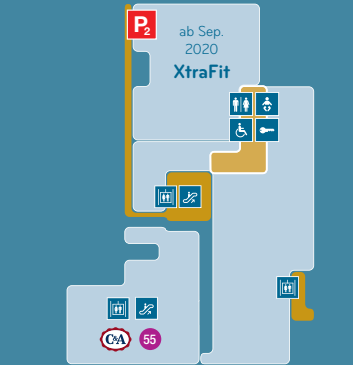

FRISCHEMARKT IM QUARREE

UNSER SERVICE FÜR SIE

	Information		Kindertoilette		Schließfächer
	Rollstuhlverleih		Still- und Wickelbereich		Ein- / Ausgang
	Telefon		Rolltreppe		Zugang Parkhaus 1
	Toiletten		Aufzug		Zugang Parkhaus 2
	Behindertentoilette		WLAN		Geldautomat
	Captain Kiddy				

1.0G QUARREE 1 & 2

EG QUARREE 1 & 2

3.0G QUARREE 2

2.0G QUARREE 2

UG QUARREE 2