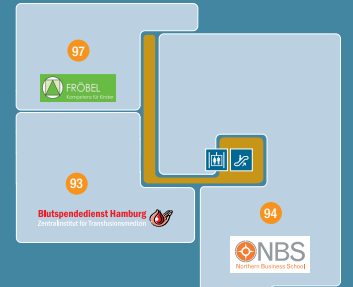

3.0G QUARREE 2