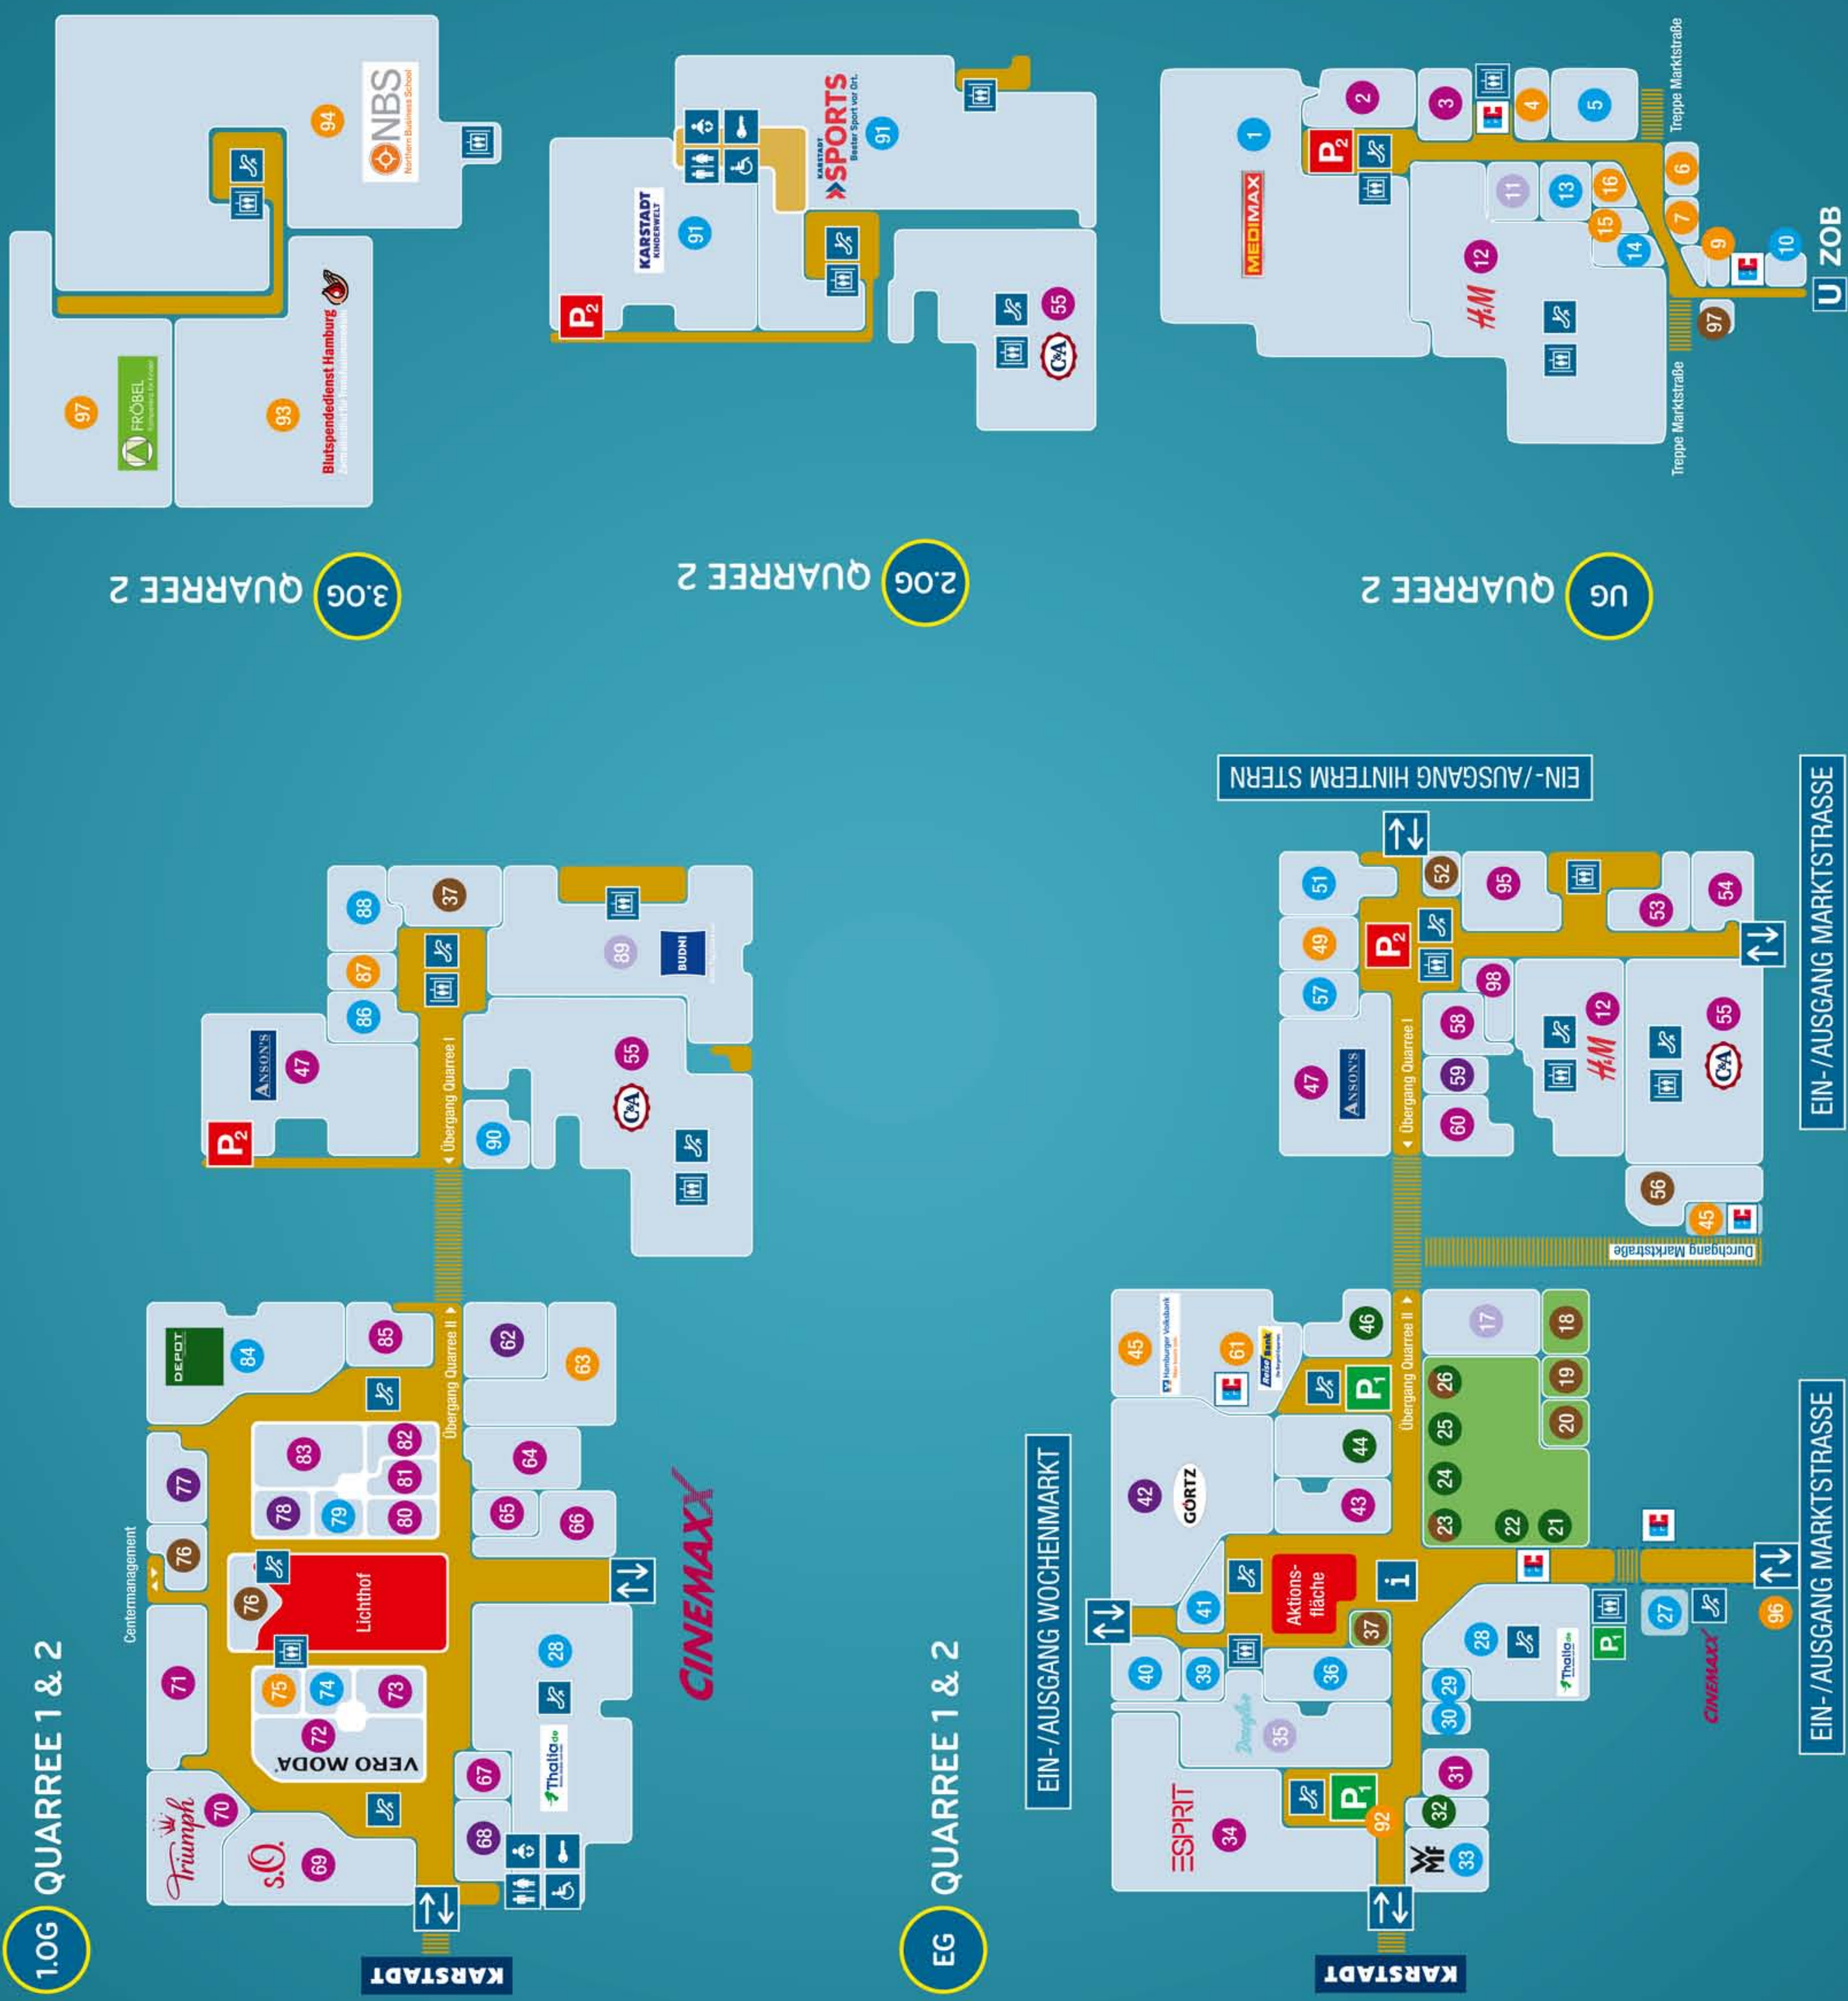

DIENSTLEISTUNGEN	1.0G QUARREE 1 & 2	3.0G QUARREE 2
93	Blutspendedienst	94
9	Foto Fix	
87	Hagel the Hair Company	
6	Hair Trend	
45	Hamburger Volksbank	
45	Hamburger Volksbank	
63	Henry Deutsch Friseur	
97	Kita Fröbel	
16	Mister Minit	
94	NBS	
7	New Nails	
96	Optiker Kelb	
4	Private Shirt	
75	Probild-Studio	
15	Reinigung / Änderungsschn.	
61	ReiseBank	
49	TUI Reisebüro	
92	WAFF Autopflege	
	Haspa EC	
	Hypovereinsbank EC	
	Volksbank EC	
	Volksbank EC	
	Volksbank EC	
	Volksbank EC	

PFLEGE / GESUNDHEIT	1.0G QUARREE 1 & 2	3.0G QUARREE 2
89	Budnikowsky	
35	Douglas	
11	Jolifin	
17	Reformhaus Engelhardt	

LEBENSMITTEL	1.0G QUARREE 1 & 2	3.0G QUARREE 2
32	ariko Kaffee & Coniserie	
25	Elham Mittelmeerespez.	
26	Fisherman	
22	Geflügelhof Schönecke	
44	Hansebäcker Junge	
24	Lindner Feinkost	
23	Rohde frisch & fruchtig	
21	Stadtschlachtere Kluckow	
46	Tchibo	

GASTRONOMIE	1.0G QUARREE 1 & 2	3.0G QUARREE 2
18	Da Franco Pizzeria	
37	Eiscafé Giovanni L.	
37	Eiskiosk Giovanni L.	
26	Fisherman	
23	gotfräsh	
52	Happy Donazz	
97	India Cup	
56	Jim Block	
20	Kluckow Schlemmerquarree	
19	Mai-Mai	
76	Wiener Caféhaus	

FRISCHEMARKT IM QUARREE	1.0G QUARREE 1 & 2	3.0G QUARREE 2
70	Triumph	
69	s.O.	
71	71	
72	72	
73	73	
74	74	
75	75	
76	76	
77	77	
78	78	
79	79	
80	80	
81	81	
82	82	
83	83	
84	84	
85	85	
86	86	
87	87	
88	88	
89	89	
90	90	
91	91	
92	92	
93	93	
94	94	
95	95	
96	96	
97	97	