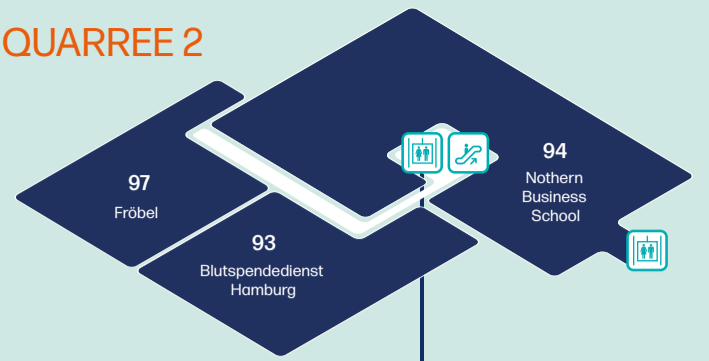

BEAUTY / GESUNDHEIT

3 Budnikowsky	UG / Q II
35 Douglas	EG / Q I
11 Jollifin	UG / Q II
40 MAYROSE - Beauty Garden	EG / Q I
17 Reformhaus Engelhardt	EG / Q I
30 Rituals	EG / Q I

LEBENSMITTEL

1 ALDI	UG / Q II
32 arko Kaffee & Confiserie	EG / Q I
22 Barrique	UG / Q II
26 Fisherman	EG / Q I
44 JUNGE Die Bäckerei	EG / Q I
24 Lindner Feinkost	EG / Q I
25 Mediterrana	EG / Q I
17 Reformhaus Engelhardt	EG / Q I
23 Rohde frisch & fruchtig	EG / Q I
28 Springer Bio-Backwerk	EG / Q I
21 Stadtschlachtere Kluckow	EG / Q I
46 Tchibo	EG / Q I
38 Tee Fachgeschäft	EG / Q I

GASTRONOMIE

26 Fisherman	EG / Q I
89 Giovanni L. Eiscafé	1.OG / Q II
37 Giovanni L. Eiskiosk	EG / Q I
27 GoFräsh	EG / Q I
52 Happy Donazz	EG / Q II
51 India Cup	UG / Q II
56 Jim Block	EG / Q II
20 Kluckow Schlemmerquarree	EG / Q I
53 L'Quan (Eröffnung 2021)	1.OG / Q I
48 La Parisienne	1.OG / Q I
19 Mai-Mai	EG / Q I
25 Mediterrana	EG / Q I
18 Ristori Da Franco	EG / Q I

FREIZEIT

72 CINEMAXX	EG + 1. OG / Q I
2 XtraFit	2.OG / Q II

3.OG QUARREE 2