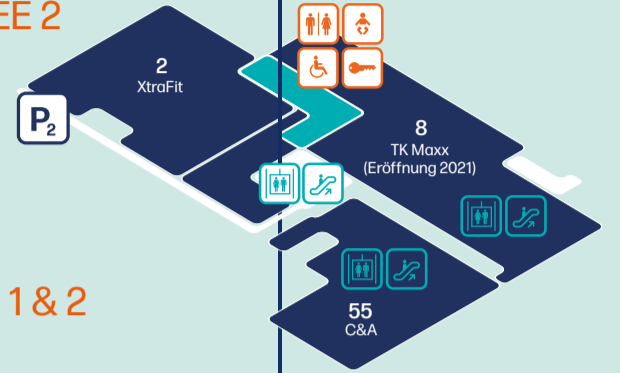

2.OG QUARREE 2

1.OG QUARREE 1 & 2