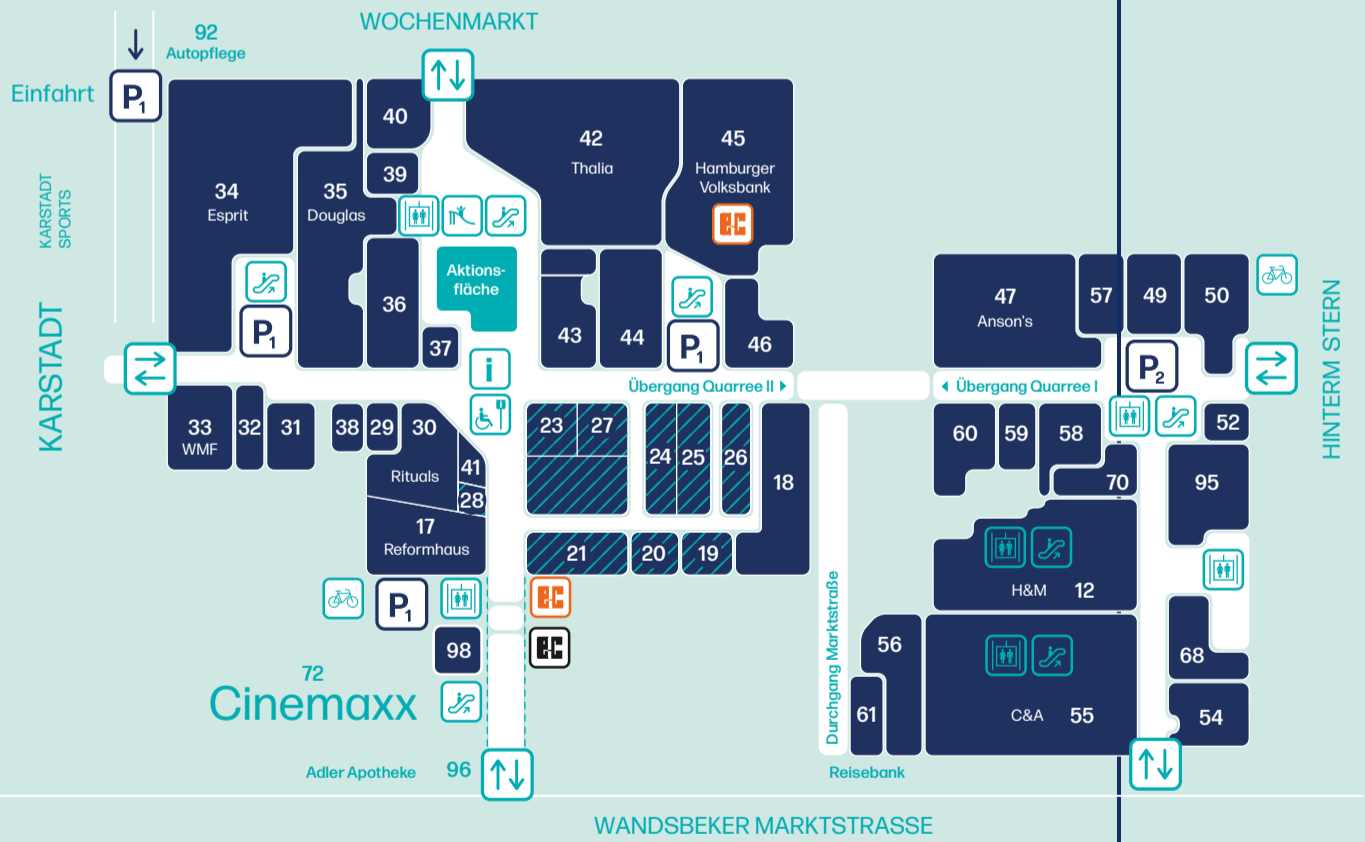

EG QUARREE 1 & 2