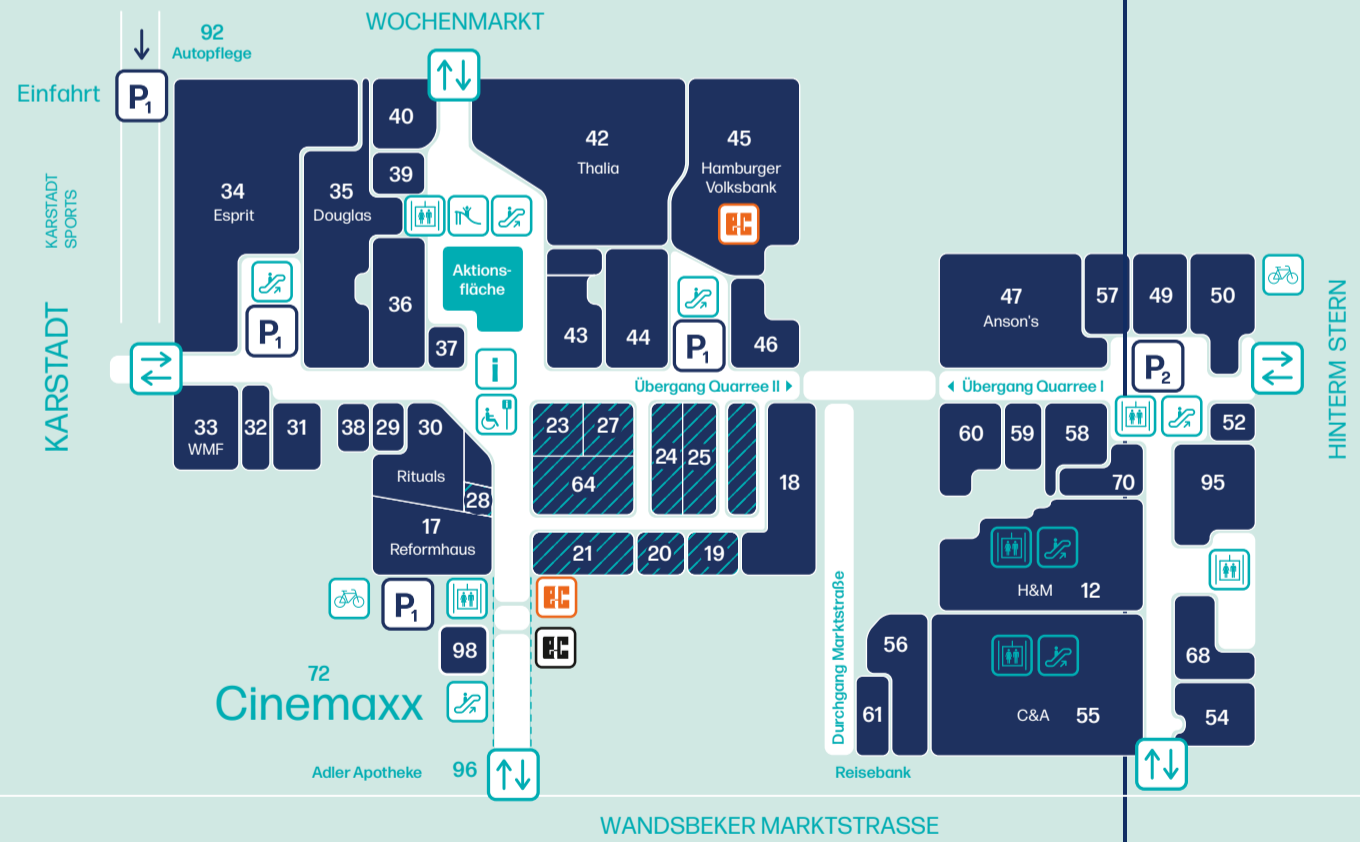

BEAUTY / GESUNDHEIT

3 Budnikowsky	UG / Q II
35 Douglas	EG / Q I
11 Jolifin	UG / Q II
40 MAYROSE - Beauty Garden	EG / Q I
17 Reformhaus Engelhardt	EG / Q I
30 Rituals	EG / Q I

LEBENSMITTEL

1 ALDI	UG / Q II
32 arko Kaffee & Confiserie	EG / Q I
22 Barrique	UG / Q II
21 Fleischerei Kluckow	EG / Q I
44 JUNGE Die Bäckerei	EG / Q I
24 Lindner Feinkost	EG / Q I
25 Mediterrana	EG / Q I
17 Reformhaus Engelhardt	EG / Q I
23 Rohde frisch & fruchtig	EG / Q I
28 Springer Bio-Backwerk	EG / Q I
46 Tchibo	EG / Q I
38 Tee Fachgeschäft	EG / Q I

GASTRONOMIE

64 Baba Baji (Eröffnung 2021)	EG / Q I
89 Giovanni L. Eiscafé	1.OG / Q II
37 Giovanni L. Eiskiosk	EG / Q I
27 GoFräsh	EG / Q I
52 Happy Donazz	EG / Q II
20 Imbiss - Fleischerei Kluckow	EG / Q I
51 India Cup	UG / Q II
56 Jim Block	EG / Q II
53 L'Quan	1.OG / Q I
48 La Parisienne	1.OG / Q I
19 Mai-Mai	EG / Q I
25 Mediterrana	EG / Q I
18 Ristori Da Franco	EG / Q I

FREIZEIT

72 CINEMAXX	EG + 1.OG / Q I
2 XtraFit	2.OG / Q II

3.OG QUARREE 2

2.OG QUARREE 2

1.OG QUARREE 1 & 2

EG QUARREE 1 & 2

UG QUARREE 2

Unser Service für Sie

Information	Ein- / Ausgang
Rollstuhlverleih	Kinderspielbereich
Toiletten	Rolltreppe
Behindertentoilette	Aufzug
Kindertoilette	WLAN
Still- und Wickelbereich	Schließfächer
Haspa	Fahrradstellplatz
Hypovereinsbank	Zugang Parkhäuser
Hamburger Volksbank	Frische Markt