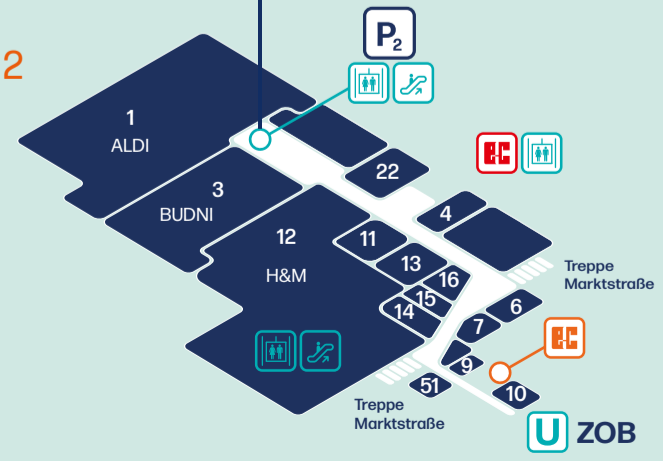

BEAUTY / GESUNDHEIT

3 Budnikowsky	UG / Q II
35 Douglas	EG / Q I
11 Jolifin	UG / Q II
40 MAYROSE - Beauty Garden	EG / Q I
17 Reformhaus Engelhardt	EG / Q I
30 Rituals	EG / Q I

LEBENSMITTEL

1 ALDI	UG / Q II
32 arko Kaffee & Confiserie	EG / Q I
22 Barrique	UG / Q II
21 Fleischerei Kluckow	EG / Q I
44 JUNGE Die Bäckerei	EG / Q I
24 Lindner Feinkost	EG / Q I
25 Mediterrana	EG / Q I
17 Reformhaus Engelhardt	EG / Q I
23 Rohde frisch & fruchtig	EG / Q I
28 Springer Bio-Backwerk	EG / Q I
46 Tchibo	EG / Q I
38 Tee Fachgeschäft	EG / Q I

GASTRONOMIE

64 Baba Baji (Eröffnung 2021)	EG / Q I
89 Giovanni L. Eiscafé	1.OG / Q II
37 Giovanni L. Eiskiosk	EG / Q I
27 GoFräsh	EG / Q I
52 Happy Donazz	EG / Q II
20 Imbiss - Fleischerei Kluckow	EG / Q I
51 India Cup	UG / Q II
56 Jim Block	EG / Q II
53 L'Quan	1.OG / Q I
48 La Parisienne	1.OG / Q I
19 Mai-Mai	EG / Q I
25 Mediterrana	EG / Q I
18 Ristori Da Franco	EG / Q I

FREIZEIT

72 CINEMAXX	EG + 1.OG / Q I
2 XtraFit	2.OG / Q II

3.OG QUARREE 2

2.OG QUARREE 2

1.OG QUARREE 1 & 2

EG QUARREE 1 & 2

UG QUARREE 2

Unser Service für Sie

Information	Ein- / Ausgang
Rollstuhlverleih	Kinderspielbereich
Toiletten	Rolltreppe
Behindertentoilette	Aufzug
Kindertoilette	WLAN
Still- und Wickelbereich	Schließfächer
Haspa	Fahrradstellplatz
Hypovereinsbank	Zugang Parkhäuser
Hamburger Volksbank	Frische Markt