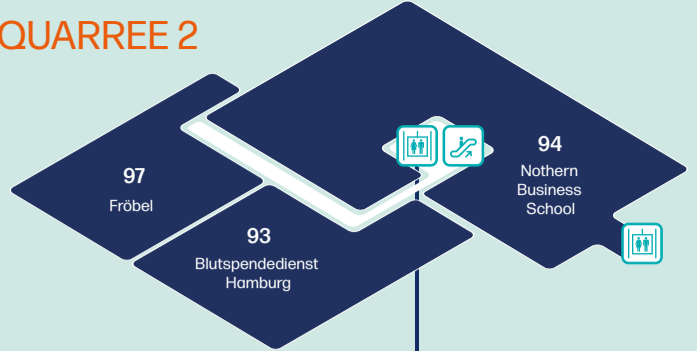

SERVICE / DIENSTLEISTUNGEN

93 Blutspendedienst	3.OG / Q II
9 Foto Fix	UG / Q II
97 FRÖBEL-Kindergarten	3.OG / Q II
90 Hagel the Hair Company	1.OG / Q II
6 Hair Trend	UG / Q II
45 Hamburger Volksbank	EG / Q I
63 Henry Deutsch Friseure	1.OG / Q I
16 Mister Minit	UG / Q II
43 Mister SPEX (ab März 21)	EG / Q I
94 Northern Business School	3.OG / Q II
7 New Nails	UG / Q II
96 Optiker Kelb	EG / Q I
4 Private Shirt	UG / Q II
61 ReiseBank	EG / Q I
75 Studioline Photographers	1.OG / Q I
15 Textilpflege und Reinigung	UG / Q II
49 TUI Reisebüro	EG / Q II
92 WAFF Autopflege	P1 / E-2

BEAUTY / GESUNDHEIT

3 Budnikowsky	UG / Q II
35 Douglas	EG / Q I
11 Jolifin	UG / Q II
40 MAYROSE - Beauty Garden	EG / Q I
17 Reformhaus Engelhardt	EG / Q I
30 Rituals	EG / Q I

LEBENSMITTEL

1 ALDI	UG / Q II
32 arko Kaffee & Confiserie	EG / Q I
22 Barrique	UG / Q II
21 Fleischerei Kluckow	EG / Q I
44 JUNGE Die Bäckerei	EG / Q I
24 Lindner Feinkost	EG / Q I
25 Mediterrana	EG / Q I
17 Reformhaus Engelhardt	EG / Q I
23 Rohde frisch & fruchtig	EG / Q I
28 Springer Bio-Backwerk	EG / Q I
46 Tchibo	EG / Q I
38 Tee Fachgeschäft	EG / Q I

GASTRONOMIE

64 Baba Baji (Eröffnung 2021)	EG / Q I
89 Giovanni L. Eiscafé	1.OG / Q II
37 Giovanni L. Eiskiosk	EG / Q I
27 GoFräsh	EG / Q I
52 Happy Donazz	EG / Q II
20 Imbiss - Fleischerei Kluckow	EG / Q I
51 India Cup	UG / Q II
56 Jim Block	EG / Q II
53 L'Quan	1.OG / Q I
48 La Parisienne	1.OG / Q I
19 Mai-Mai	EG / Q I
25 Mediterrana	EG / Q I
18 Ristori Da Franco	EG / Q I

FREIZEIT

72 CINEMAXX	EG + 1.OG / Q I
2 XtraFit	2.OG / Q II

3.OG QUARREE 2