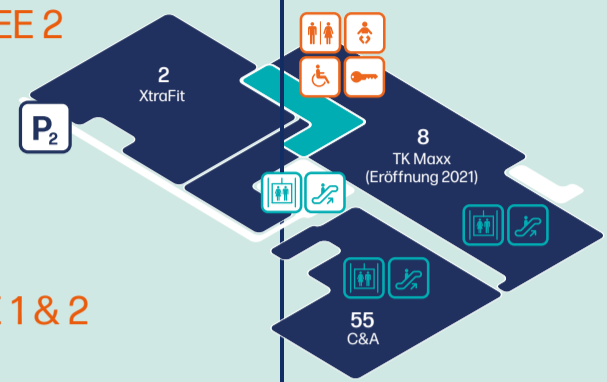

GASTRONOMIE

64 Baba Baji (Eröffnung 2021)	EG / Q I
89 Giovanni L. Eiscafé	1.OG / Q II
37 Giovanni L. Eiskiosk	EG / Q I
27 GoFräsh	EG / Q I
52 Happy Donazz	EG / Q II
20 Imbiss - Fleischerei Kluckow	EG / Q I
51 India Cup	UG / Q II
56 Jim Block	EG / Q II
53 L'Quan	1.OG / Q I
48 La Parisienne	1.OG / Q I
19 Mai-Mai	EG / Q I
25 Mediterrana	EG / Q I
18 Ristori Da Franco	EG / Q I

FREIZEIT

72 CINEMAXX	EG + 1.OG / Q I
2 XtraFit	2.OG / Q II

3.OG QUARREE 2

2.OG QUARREE 2

1.OG QUARREE 1 & 2

EG QUARREE 1 & 2

UG QUARREE 2

Unser Service für Sie