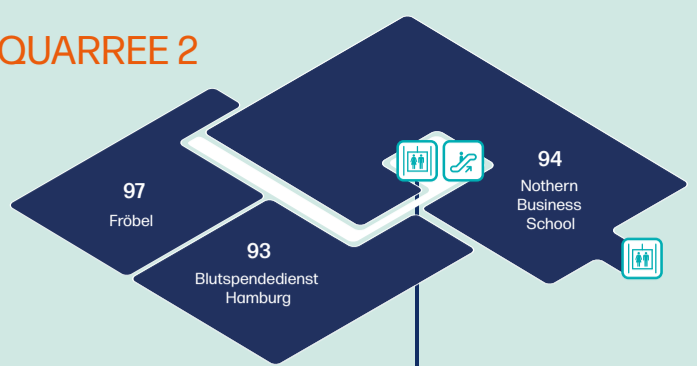

SERVICE / DIENSTLEISTUNGEN

93 Blutspendedienst	3.OG / Q II
9 Foto Fix	UG / Q II
97 FRÖBEL-Kindergarten	3.OG / Q II
90 Hagel the Hair Company	1.OG / Q II
6 Hair Trend	UG / Q II
45 Hamburger Volksbank	EG / Q I
63 Henry Deutsch Friseure	1.OG / Q I
16 Mister Minit	UG / Q II
43 Mister SPEX (ab März 21)	EG / Q I
94 Northern Business School	3.OG / Q II
7 New Nails	UG / Q II
96 Optiker Kelb	EG / Q I
4 Private Shirt	UG / Q II
61 ReiseBank	EG / Q I
75 Studioline Photographers	1.OG / Q I
15 Textilpflege und Reinigung	UG / Q II
49 TUI Reisebüro	EG / Q II
92 WAFF Autopflege	P1 / E-2

BEAUTY / GESUNDHEIT

3 Budnikowsky	UG / Q II
35 Douglas	EG / Q I
11 Jolifin	UG / Q II
40 MAYROSE - Beauty Garden	EG / Q I
17 Reformhaus Engelhardt	EG / Q I
30 Rituals	EG / Q I

LEBENSMITTEL

1 ALDI	UG / Q II
32 arko Kaffee & Confiserie	EG / Q I
22 Barrique	UG / Q II
21 Fleischerei Kluckow	EG / Q I
44 JUNGE Die Bäckerei	EG / Q I
24 Lindner Feinkost	EG / Q I
25 Mediterrana	EG / Q I
17 Reformhaus Engelhardt	EG / Q I
23 Rohde frisch & fruchtig	EG / Q I
28 Springer Bio-Backwerk	EG / Q I
46 Tchibo	EG / Q I
38 Tee Fachgeschäft	EG / Q I

GASTRONOMIE

64 Baba Baji	EG / Q I
89 Giovanni L. Eiscafé	1.OG / Q II
37 Giovanni L. Eiskiosk	EG / Q I
27 GoFräsh	EG / Q I
52 Happy Donazz	EG / Q II
20 Imbiss - Fleischerei Kluckow	EG / Q I
51 India Cup	UG / Q II
56 Jim Block	EG / Q II
53 L'Quan (Eröffnung 2021)	1.OG / Q I
48 La Parisienne	1.OG / Q I
19 Mai-Mai	EG / Q I
25 Mediterrana	EG / Q I
18 Ristori Da Franco	EG / Q I

FREIZEIT

72 CINEMAXX	EG + 1. OG / Q I
2 XtraFit	2.OG / Q II

3.OG QUARREE 2