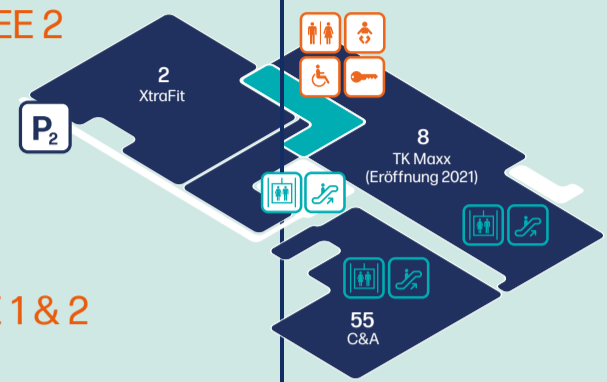

2.OG QUARREE 2