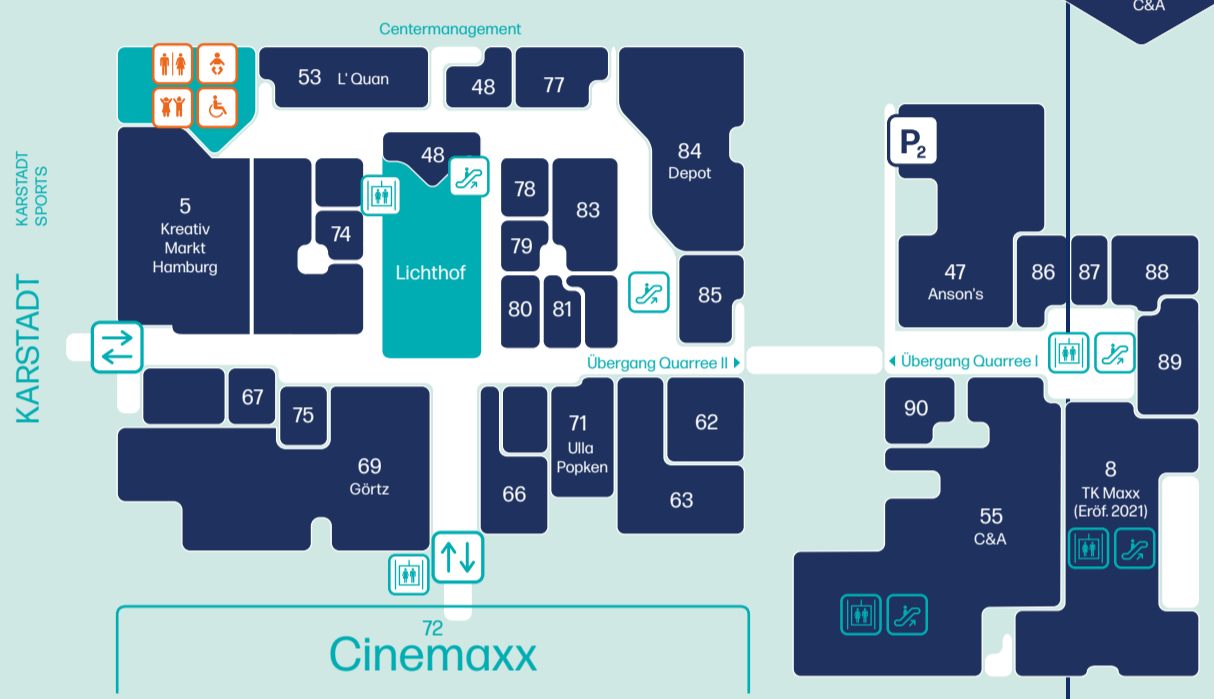

1.OG QUARREE 1 & 2