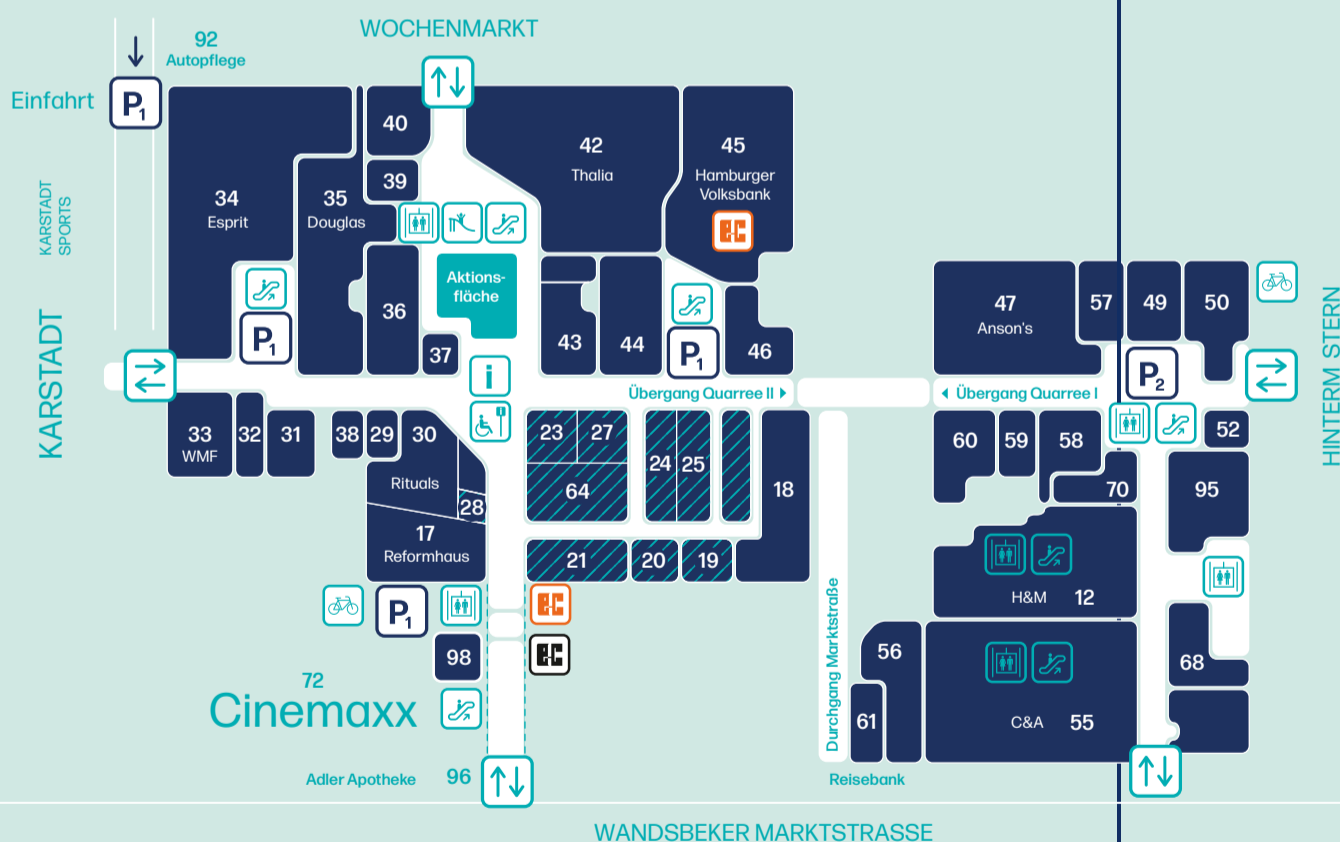

EG QUARREE 1 & 2