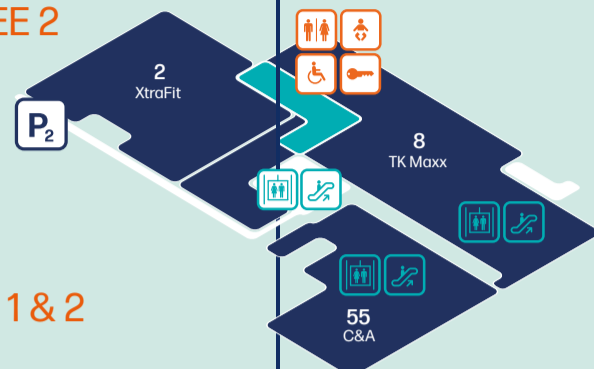

2.OG QUARREE 2

1.OG QUARREE 1 & 2