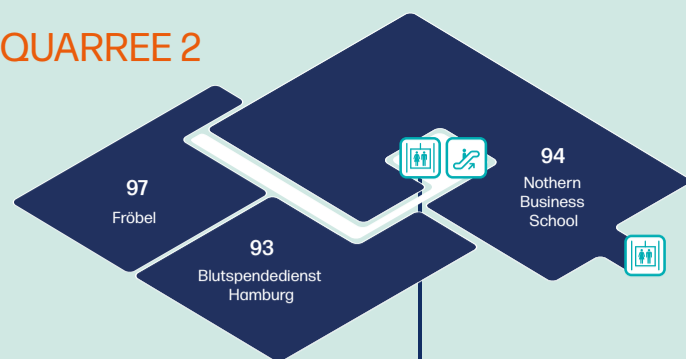

BEAUTY / GESUNDHEIT

3 Budnikowsky	UG / Q II
35 Douglas	EG / Q I
11 Jolifin	UG / Q II
40 Ly Nails	EG / Q I
17 Reformhaus Engelhardt	EG / Q I
30 Rituals	EG / Q I

LEBENSMITTEL

1 ALDI	UG / Q II
32 arko Kaffee & Confiserie	EG / Q I
22 Barrique	UG / Q II
21 Fleischerei Kluckow	EG / Q I
44 JUNGE Die Bäckerei	EG / Q I
24 Lindner Feinkost	EG / Q I
25 Mediterrana	EG / Q I
17 Reformhaus Engelhardt	EG / Q I
23 Rohde frisch & fruchtig	EG / Q I
28 Springer Bio-Backwerk	EG / Q I
46 Tchibo	EG / Q I
38 Tee Fachgeschäft	EG / Q I

GASTRONOMIE

64 Baba Baji (Eröffnung 2021)	EG / Q I
51 Dil India	UG / Q II
89 Giovanni L. Eiscafé	1.OG / Q II
37 Giovanni L. Eiskiosk	EG / Q I
27 GoFräsh	EG / Q I
41 Happy Donazz	EG / Q I
52 Happy Donazz	EG / Q II
20 Imbiss - Fleischerei Kluckow	EG / Q I
56 Jim Block	EG / Q II
26 Jolly Fish (Eröffnung 2021)	EG / Q I
53 L'Quan	1.OG / Q I
48 La Parisienne	1.OG / Q I
19 Mai-Mai	EG / Q I
25 Mediterrana	EG / Q I
18 Ristori Da Franco	EG / Q I

FREIZEIT

72 CINEMAXX	EG + 1.OG / Q I
2 XtraFit	2.OG / Q II

3.OG QUARREE 2