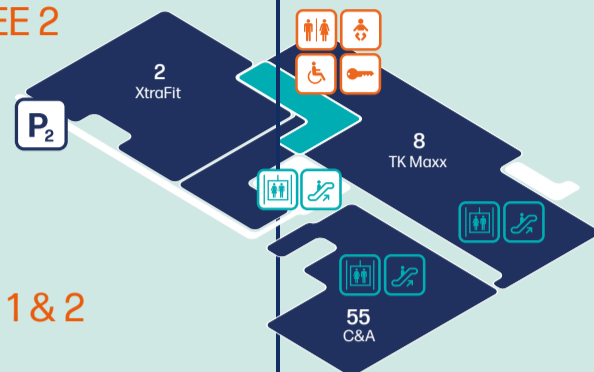

GASTRONOMIE

64 Baba Baji (Eröffnung 2021)	EG / Q I
51 Dil India	UG / Q II
89 Giovanni L. Eiscafé	1.OG / Q II
37 Giovanni L. Eiskiosk	EG / Q I
27 GoFräsh	EG / Q I
41 Happy Donazz	EG / Q I
52 Happy Donazz	EG / Q II
20 Imbiss - Fleischerei Kluckow	EG / Q I
56 Jim Block	EG / Q II
26 Jolly Fish (Eröffnung 2021)	EG / Q I
53 L'Quan	1.OG / Q I
48 La Parisienne	1.OG / Q I
19 Mai-Mai	EG / Q I
25 Mediterrana	EG / Q I
18 Ristori Da Franco	EG / Q I

FREIZEIT

72 CINEMAXX	EG + 1.OG / Q I
2 XtraFit	2.OG / Q II

3.OG QUARREE 2

2.OG QUARREE 2

1.OG QUARREE 1 & 2

EG QUARREE 1 & 2

UG QUARREE 2

Unser Service für Sie

- Information
- Rollstuhlverleih
- Toiletten
- Behindertentoilette
- Kindertoilette
- Still- und Wickelbereich
- Haspa
- Hypovereinsbank
- Hamburger Volksbank
- Ein- / Ausgang
- Kinderspielbereich
- Rolltreppe
- Aufzug
- WLAN
- Schließfächer
- Fahrradstellplatz
- Zugang Parkhäuser
- Frische Markt