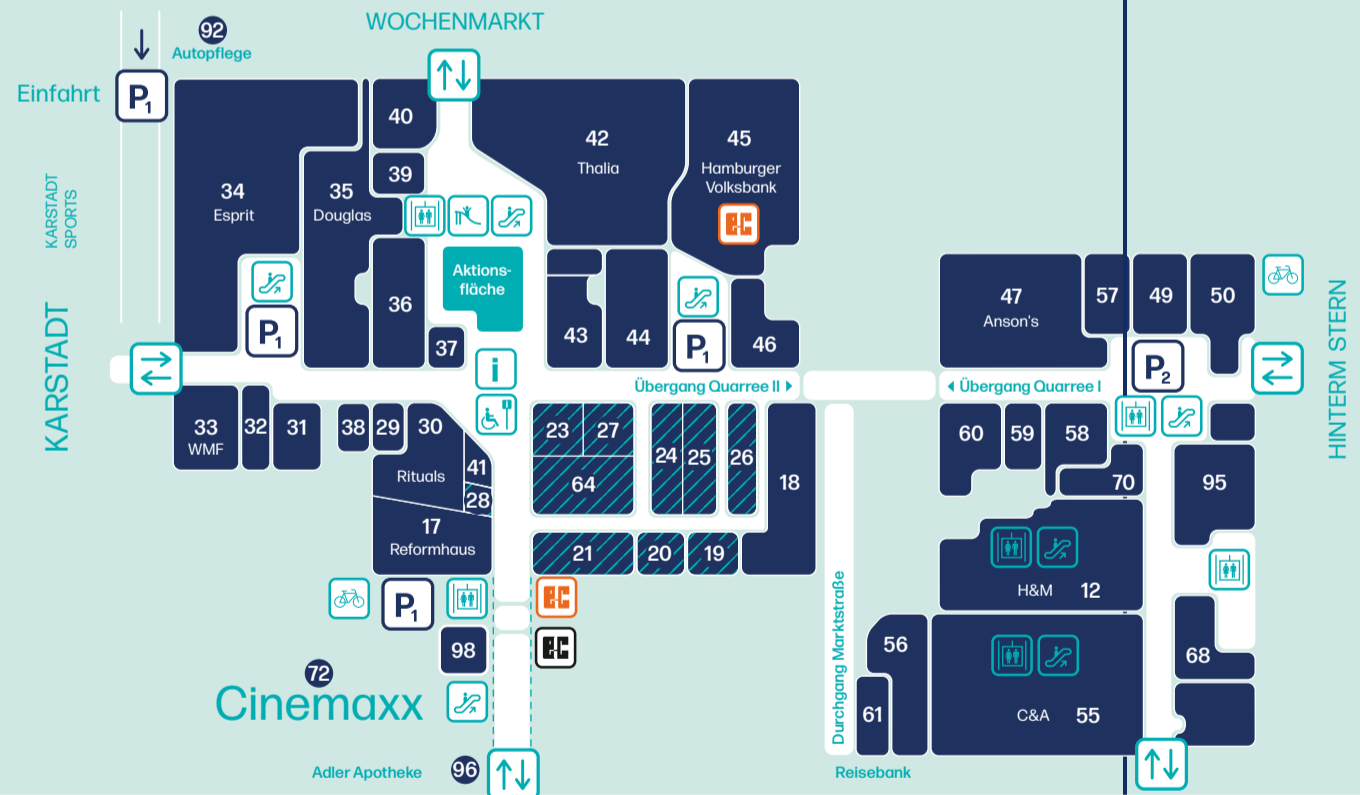

BEAUTY / GESUNDHEIT

3 Budnikowsky	UG / Q II
35 Douglas	EG / Q I
11 Jolifin	UG / Q II
40 Ly Nails	EG / Q I
17 Reformhaus Engelhardt	EG / Q I
30 Rituals	EG / Q I

LEBENSMITTEL

1 ALDI	UG / Q II
32 arko Kaffee & Confiserie	EG / Q I
22 Barrique	UG / Q II
21 Fleischerei Kluckow	EG / Q I
44 JUNGE Die Bäckerei	EG / Q I
24 Lindner Feinkost	EG / Q I
25 Mediterrana	EG / Q I
17 Reformhaus Engelhardt	EG / Q I
23 Rohde frisch & fruchtig	EG / Q I
28 Springer Bio-Backwerk	EG / Q I
46 Tchibo	EG / Q I
38 Tee Fachgeschäft	EG / Q I

GASTRONOMIE

64 Baba Baji (Eröffnung 2021)	EG / Q I
51 Dil India	UG / Q II
89 Giovanni L. Eiscafé	1.OG / Q II
37 Giovanni L. Eiskiosk	EG / Q I
27 GoFräsh	EG / Q I
41 Happy Donazz	EG / Q I
20 Imbiss - Fleischerei Kluckow	EG / Q I
56 Jim Block	EG / Q II
26 Jolly Fish	EG / Q I
53 L'Quan	1.OG / Q I
48 La Parisienne	1.OG / Q I
19 Mai-Mai	EG / Q I
25 Mediterrana	EG / Q I
18 Ristori Da Franco	EG / Q I

FREIZEIT

72 CINEMAXX	EG + 1. OG / Q I
2 XtraFit	2.OG / Q II

3.OG QUARREE 2

2.OG QUARREE 2

1.OG QUARREE 1 & 2

EG QUARREE 1 & 2

UG QUARREE 2

Unser Service für Sie

Information	Ein- / Ausgang
Rollstuhlverleih	Kinderspielbereich
Toiletten	Rolltreppe
Behindertentoilette	Aufzug
Kindertoilette	WLAN
Still- und Wickelbereich	Schließfächer
Haspa	Fahrradstellplatz
Hamburger Volksbank	Zugang Parkhäuser
Frische Markt	