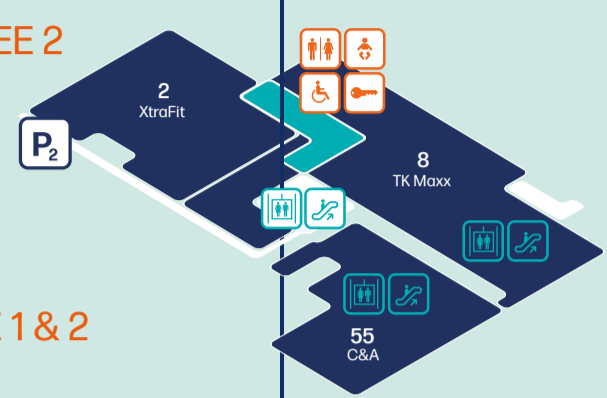

GASTRONOMIE

64 Baba Baji (Eröffnung 2021)	EG / Q I
51 Dil India	UG / Q II
89 Giovanni L. Eiscafé	1.OG / Q II
37 Giovanni L. Eiskiosk	EG / Q I
27 GoFräsh	EG / Q I
41 Happy Donazz	EG / Q I
20 Imbiss - Fleischerei Kluckow	EG / Q I
56 Jim Block	EG / Q II
26 Jolly Fish	EG / Q I
53 L'Quan	1.OG / Q I
48 La Parisienne	1.OG / Q I
19 Mai-Mai	EG / Q I
25 Mediterrana	EG / Q I
18 Ristori Da Franco	EG / Q I

FREIZEIT

72 CINEMAXX	EG + 1. OG / Q I
2 XtraFit	2.OG / Q II

3.OG QUARREE 2

2.OG QUARREE 2

1.OG QUARREE 1 & 2

EG QUARREE 1 & 2

UG QUARREE 2

Unser Service für Sie

Information	Ein- / Ausgang
Rollstuhlverleih	Kinderspielbereich
Toiletten	Rolltreppe
Behindertentoilette	Aufzug
Kindertoilette	WLAN
Still- und Wickelbereich	Schließfächer
Haspa	Fahrradstellplatz
Hamburger Volksbank	Zugang Parkhäuser
Frische Markt	