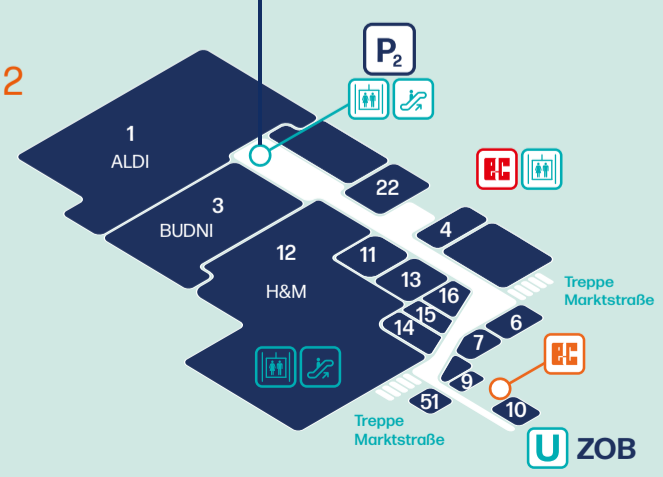

BEAUTY / GESUNDHEIT

3 Budnikowsky	UG / Q II
35 Douglas	EG / Q I
11 Jolifin	UG / Q II
40 Ly Nails	EG / Q I
17 Reformhaus Engelhardt	EG / Q I
30 Rituals	EG / Q I

LEBENSMITTEL

1 ALDI	UG / Q II
32 arko Kaffee & Confiserie	EG / Q I
22 Barrique	UG / Q II
21 Fleischerei Kluckow	EG / Q I
44 JUNGE Die Bäckerei	EG / Q I
24 Lindner Feinkost	EG / Q I
25 Mediterrana	EG / Q I
17 Reformhaus Engelhardt	EG / Q I
23 Rohde frisch & fruchtig	EG / Q I
28 Springer Bio-Backwerk	EG / Q I
46 Tchibo	EG / Q I
38 Tee Fachgeschäft	EG / Q I

GASTRONOMIE

64 Baba Baji (Eröffnung 2021)	EG / Q I
51 Dil India	UG / Q II
89 Giovanni L. Eiscafé	1.OG / Q II
37 Giovanni L. Eiskiosk	EG / Q I
27 GoFräsh	EG / Q I
41 Happy Donazz	EG / Q I
20 Imbiss - Fleischerei Kluckow	EG / Q I
56 Jim Block	EG / Q II
26 Jolly Fish	EG / Q I
53 L'Quan	1.OG / Q I
48 La Parisienne	1.OG / Q I
19 Mai-Mai	EG / Q I
25 Mediterrana	EG / Q I
18 Ristori Da Franco	EG / Q I

FREIZEIT

72 CINEMAXX	EG + 1. OG / Q I
2 XtraFit	2.OG / Q II

3.OG QUARREE 2

2.OG QUARREE 2

1.OG QUARREE 1 & 2

EG QUARREE 1 & 2

UG QUARREE 2

Unser Service für Sie

Information	Ein- / Ausgang
Rollstuhlverleih	Kinderspielbereich
Toiletten	Rolltreppe
Behindertentoilette	Aufzug
Kindertoilette	WLAN
Still- und Wickelbereich	Schließfächer
Haspa	Fahrradstellplatz
Hamburger Volksbank	Zugang Parkhäuser
Frische Markt	