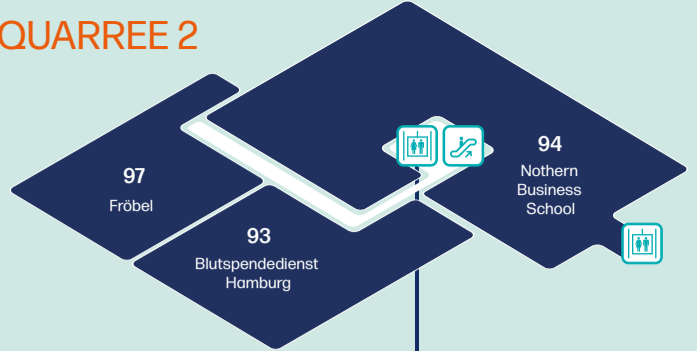

SERVICE / DIENSTLEISTUNGEN

93 Blutspendedienst	3.OG / Q II
9 Foto Fix	UG / Q II
97 FRÖBEL-Kindergarten	3.OG / Q II
90 Hagel the Hair Company	1.OG / Q II
6 Hair Trend	UG / Q II
45 Hamburger Volksbank	EG / Q I
63 Henry Deutsch Friseure	1.OG / Q I
16 Mister Minit	UG / Q II
43 Mister SPEX	EG / Q I
94 Northern Business School	3.OG / Q II
7 New Nails	UG / Q II
96 Optiker Kelb	EG / Q I
4 Private Shirt	UG / Q II
61 ReiseBank	EG / Q I
75 Studioline Photographers	1.OG / Q I
15 Textilpflege und Reinigung	UG / Q II
49 TUI Reisebüro	EG / Q II
92 WAFF Autopflege	P1 / E-2

BEAUTY / GESUNDHEIT

3 Budnikowsky	UG / Q II
35 Douglas	EG / Q I
11 Jolifin	UG / Q II
40 Ly Nails	EG / Q I
17 Reformhaus Engelhardt	EG / Q I
30 Rituals	EG / Q I

LEBENSMITTEL

1 ALDI	UG / Q II
32 arko Kaffee & Confiserie	EG / Q I
22 Barrique	UG / Q II
21 Fleischerei Kluckow	EG / Q I
44 JUNGE Die Bäckerei	EG / Q I
24 Lindner Feinkost	EG / Q I
25 Mediterrana	EG / Q I
17 Reformhaus Engelhardt	EG / Q I
23 Rohde frisch & fruchtig	EG / Q I
28 Springer Bio-Backwerk	EG / Q I
46 Tchibo	EG / Q I
38 Tee Fachgeschäft	EG / Q I

GASTRONOMIE

64 Baba Baji (Eröffnung 2021)	EG / Q I
51 Dil India	UG / Q II
89 Giovanni L. Eiscafé	1.OG / Q II
37 Giovanni L. Eiskiosk	EG / Q I
27 GoFräsh	EG / Q I
41 Happy Donazz	EG / Q I
20 Imbiss - Fleischerei Kluckow	EG / Q I
56 Jim Block	EG / Q II
26 Jolly Fish	EG / Q I
53 L'Quan	1.OG / Q I
48 La Parisienne	1.OG / Q I
19 Mai-Mai	EG / Q I
25 Mediterrana	EG / Q I
18 Ristori Da Franco	EG / Q I

FREIZEIT

72 CINEMAXX	EG + 1. OG / Q I
2 XtraFit	2.OG / Q II

3.OG QUARREE 2