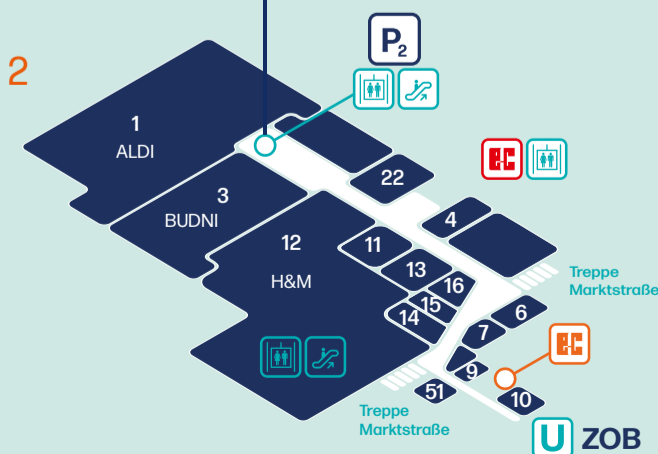

BEAUTY / GESUNDHEIT	
3 Budnikowsky	UG / Q II
35 Douglas	EG / Q I
11 Jolifin	UG / Q II
40 Ly Nails	EG / Q I
17 Reformhaus Engelhardt	EG / Q I
30 Rituals	EG / Q I

LEBENSMITTEL	
1 ALDI	UG / Q II
32 arko Kaffee & Confiserie	EG / Q I
22 Barrique	UG / Q II
21 Fleischerei Kluckow	EG / Q I
44 JUNGE Die Bäckerei	EG / Q I
24 Lindner Feinkost	EG / Q I
25 Mediterrana	EG / Q I
17 Reformhaus Engelhardt	EG / Q I
23 Rohde frisch & fruchtig	EG / Q I
28 Springer Bio-Backwerk	EG / Q I
46 Tchibo	EG / Q I
38 Tee Fachgeschäft	EG / Q I

2.OG QUARREE 2

1.OG QUARREE 1 & 2

EG QUARREE 1 & 2

WANDSBEKER MARKTSTRASSE

UG QUARREE 2

Unser Service für Sie

Information	Ein- / Ausgang
Rollstuhlverleih	Kinderspielbereich
Toiletten	Rolltreppe
Behindertentoilette	Aufzug
Kindertoilette	WLAN
Still- und Wickelbereich	Schließfächer
Haspa	Fahrradstellplatz
Hypovereinsbank	Zugang Parkhäuser
Hamburger Volksbank	Frische Markt