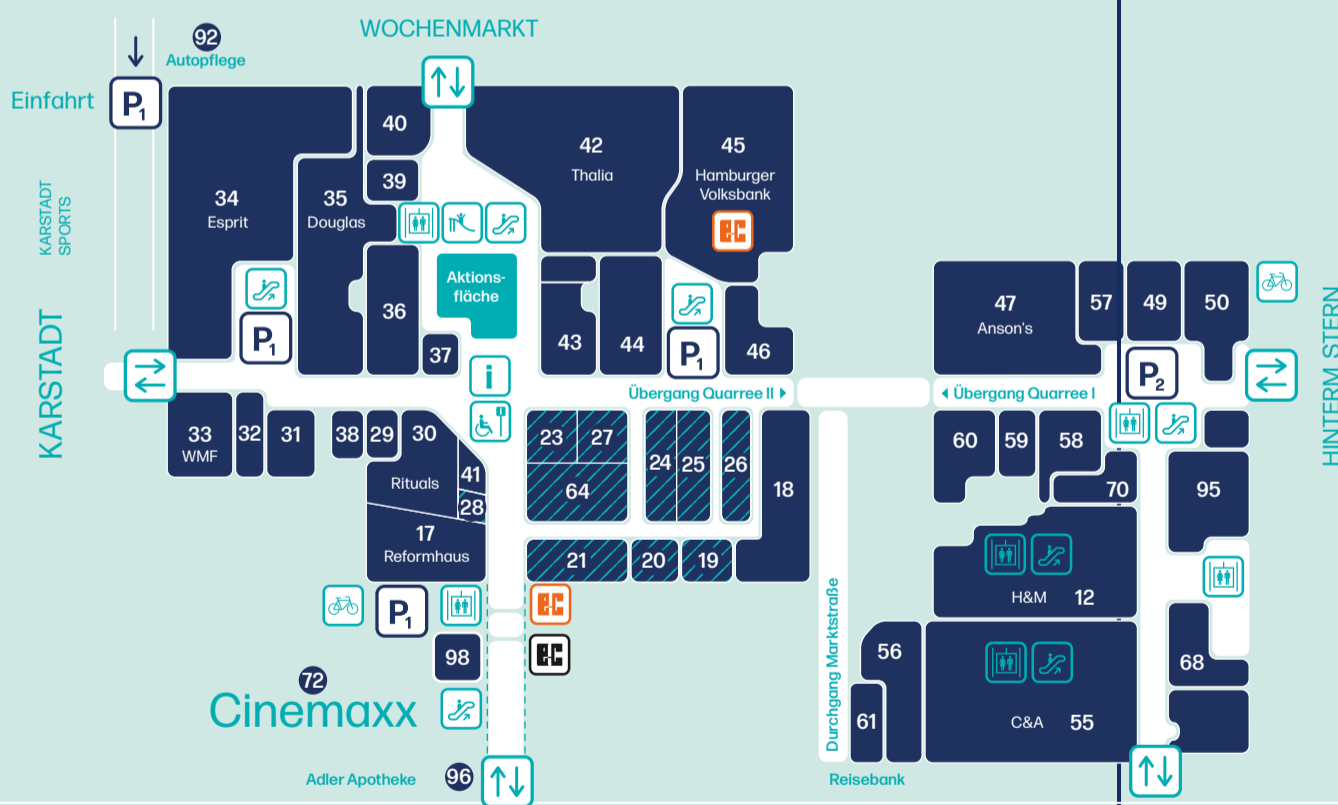

BEAUTY / GESUNDHEIT	
3 Budnikowsky	UG / Q II
35 Douglas	EG / Q I
11 Jolifin	UG / Q II
40 Ly Nails	EG / Q I
17 Reformhaus Engelhardt	EG / Q I
30 Rituals	EG / Q I

LEBENSMITTEL	
1 ALDI	UG / Q II
32 arko Kaffee & Confiserie	EG / Q I
22 Barrique	UG / Q II
21 Fleischerei Kluckow	EG / Q I
44 JUNGE Die Bäckerei	EG / Q I
24 Lindner Feinkost	EG / Q I
25 Mediterrana	EG / Q I
17 Reformhaus Engelhardt	EG / Q I
23 Rohde frisch & fruchtig	EG / Q I
28 Springer Bio-Backwerk	EG / Q I
46 Tchibo	EG / Q I
38 Tee Fachgeschäft	EG / Q I

GASTRONOMIE	
64 Baba Baji	EG / Q I
51 Dil India	UG / Q II
89 Giovanni L. Eiscafé	1.OG / Q II
37 Giovanni L. Eiskiosk	EG / Q I
27 GoFräsh	EG / Q I
41 Happy Donazz	EG / Q I
20 Imbiss - Fleischerei Kluckow	EG / Q I
56 Jim Block	EG / Q II
26 Jolly Fish	EG / Q I
53 L'Quan	1.OG / Q I
19 Mai-Mai	EG / Q I
25 Mediterrana	EG / Q I
18 Ristori Da Franco	EG / Q I

FREIZEIT	
72 CINEMAXX	EG + 1. OG / Q I
2 XtraFit	2.OG / Q II

SONSTIGES	
65 Corona Impfstation	1.OG / Q I
73 Corona Teststation	1.OG / Q I
78 Dori's Print	1.OG / Q I
79 LeseLeo e.V.	1.OG / Q I

3.OG QUARREE 2

2.OG QUARREE 2

1.OG QUARREE 1 & 2

EG QUARREE 1 & 2

WANDSBEKER MARKTSTRASSE

UG QUARREE 2

Unser Service für Sie

Information	Ein- / Ausgang
Rollstuhlverleih	Kinderspielbereich
Toiletten	Rolltreppe
Behindertentoilette	Aufzug
Kindertoilette	WLAN
Still- und Wickelbereich	Schließfächer
Haspa	Fahrradstellplatz
Hypovereinsbank	Zugang Parkhäuser
Hamburger Volksbank	Frische Markt