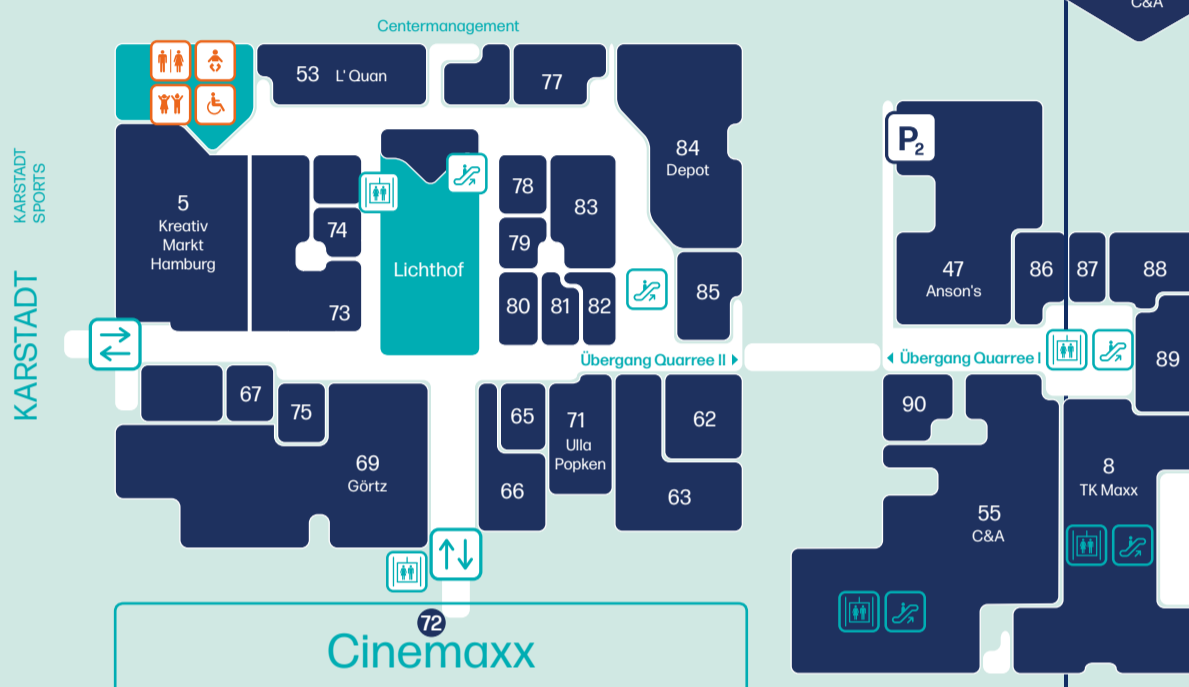

BEAUTY / GESUNDHEIT	
3 Budnikowsky	UG / Q II
35 Douglas	EG / Q I
11 Jolifin	UG / Q II
40 Ly Nails	EG / Q I
17 Reformhaus Engelhardt	EG / Q I
30 Rituals	EG / Q I

LEBENSMITTEL	
1 ALDI	UG / Q II
32 arko Kaffee & Confiserie	EG / Q I
22 Barrique	UG / Q II
21 Fleischerei Kluckow	EG / Q I
44 JUNGE Die Bäckerei	EG / Q I
24 Lindner Feinkost	EG / Q I
25 Mediterrana	EG / Q I
17 Reformhaus Engelhardt	EG / Q I
23 Rohde frisch & fruchtig	EG / Q I
28 Springer Bio-Backwerk	EG / Q I
46 Tchibo	EG / Q I
38 Tee Fachgeschäft	EG / Q I

GASTRONOMIE	
64 Baba Baji	EG / Q I
51 Dil India	UG / Q II
89 Giovanni L. Eiscafé	1.OG / Q II
37 Giovanni L. Eiskiosk	EG / Q I
27 GoFräsh	EG / Q I
41 Happy Donazz	EG / Q I
20 Imbiss - Fleischerei Kluckow	EG / Q I
56 Jim Block	EG / Q II
26 Jolly Fish	EG / Q I
53 L'Quan	1.OG / Q I
19 Mai-Mai	EG / Q I
25 Mediterrana	EG / Q I
18 Ristori Da Franco	EG / Q I

FREIZEIT	
72 CINEMAXX	EG + 1. OG / Q I
2 XtraFit	2.OG / Q II

SONSTIGES	
65 Corona Impfstation	1.OG / Q I
73 Corona Teststation	1.OG / Q I
78 Dori's Print	1.OG / Q I
79 LeseLeo e.V.	1.OG / Q I

3.OG QUARREE 2

2.OG QUARREE 2

1.OG QUARREE 1 & 2

EG QUARREE 1 & 2

WANDSBEKER MARKTSTRASSE

UG QUARREE 2

Unser Service für Sie

Information	Ein- / Ausgang
Rollstuhlverleih	Kinderspielbereich
Toiletten	Rolltreppe
Behindertentoilette	Aufzug
Kindertoilette	WLAN
Still- und Wickelbereich	Schließfächer
Haspa	Fahrradstellplatz
Hypovereinsbank	Zugang Parkhäuser
Hamburger Volksbank	Frische Markt