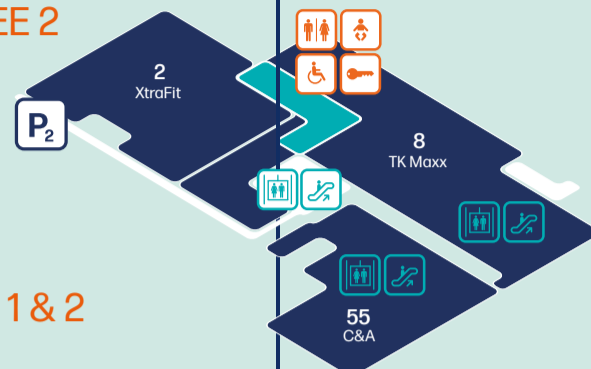

FREIZEIT	
72 CINEMAXX	EG + 1. OG / Q I
2 XtraFit	2.OG / Q II

SONSTIGES	
65 Corona Impfstation	1.OG / Q I
73 Corona Teststation	1.OG / Q I
78 Dori's Print	1.OG / Q I
79 LeseLeo e.V.	1.OG / Q I

3.OG QUARREE 2

2.OG QUARREE 2

1.OG QUARREE 1 & 2

EG QUARREE 1 & 2

WANDSBEKER MARKTSTRASSE

UG QUARREE 2

Unser Service für Sie

Information	Ein- / Ausgang
Rollstuhlverleih	Kinderspielbereich
Toiletten	Rolltreppe
Behindertentoilette	Aufzug
Kindertoilette	WLAN
Still- und Wickelbereich	Schließfächer
Haspa	Fahrradstellplatz
Hypovereinsbank	Zugang Parkhäuser
Hamburger Volksbank	Frische Markt