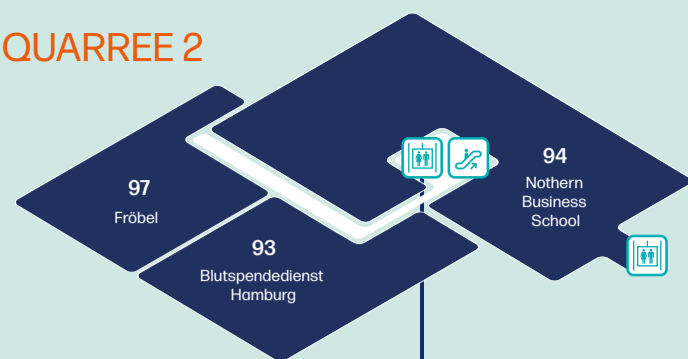

2.OG QUARREE 2

1.OG QUARREE 1 & 2

EG QUARREE 1 & 2

WANDSBEKER MARKTSTRASSE

UG QUARREE 2

Unser Service für Sie

Information	Ein- / Ausgang
Rollstuhlverleih	Kinderspielbereich
Toiletten	Rolltreppe
Behindertentoilette	Aufzug
Kindertoilette	WLAN
Still- und Wickelbereich	Schließfächer
Haspa	Fahrradstellplatz
Hypovereinsbank	Zugang Parkhäuser
Hamburger Volksbank	Frische Markt