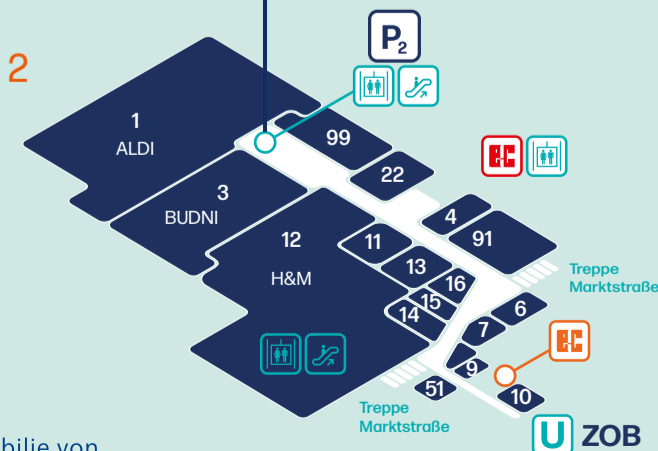

Unsere Geschäfte im Überblick

3.OG QUARREE 2

2.OG QUARREE 2

1.OG QUARREE 1 & 2

EG QUARREE 1 & 2

UG QUARREE 2

MODE	
47 Anson's Herrenhaus	EG + 1.OG / Q II
81 Aust	1.OG / Q I
31 Bijou Brigitte	EG / Q I
55 C&A	EG + 1.OG + 2.OG / Q II
80 Calzedonia	1.OG / Q I
60 Camp David & Soccx	EG / Q II
34 Esprit	EG / Q I
12 H&M	EG + UG / Q II
83 Hunke Möller	1.OG / Q I
85 KinderKompanie	1.OG / Q I
59 Männerbude	EG / Q II
66 Only	1.OG / Q I
99 STRIKE	UG / Q II
67 TE	1.OG / Q I
8 TK Maxx	1.OG + 2.OG / Q II
70 Triumph	EG / Q II
71 Ulla Popken	1.OG / Q I

PERSÖNL. BEDARF	
29 Blume 2000	EG / Q I
10 Blumenhaus	UG / Q II
36 CHRIST Juwelier & Uhrmacher	EG / Q I
84 Depot	1.OG / Q I
57 GameStop	EG / Q II
82 Juwelier Zero	1.OG / Q I
5 Kreativmarkt Hamburg	1.OG / Q I
13 McPaper	UG / Q II
50 NaNu NaNa	EG / Q II
14 o2Premium Partner	UG / Q II
98 o2Premium Partner	EG / Q I
87 Party-for-Fun	1.OG / Q II
42 Thalia Buchhandlung	EG / Q I
88 Toys-for-Fun	1.OG / Q II
74 Vodafone	1.OG / Q I
33 WMF	EG / Q I
39 Wolsdorff Presse	EG / Q I

- Information
- Rollstuhlverleih
- Toiletten
- Behindertentoilette
- Kindertoilette
- Still- und Wickelbereich
- Haspa
- Hypovereinsbank
- Hamburger Volksbank
- Ein- / Ausgang
- Kinderspielbereich
- Rolltreppe
- Aufzug
- WLAN
- Schließfächer
- Fahrradstellplatz
- Zugang Parkhäuser
- Frische Markt