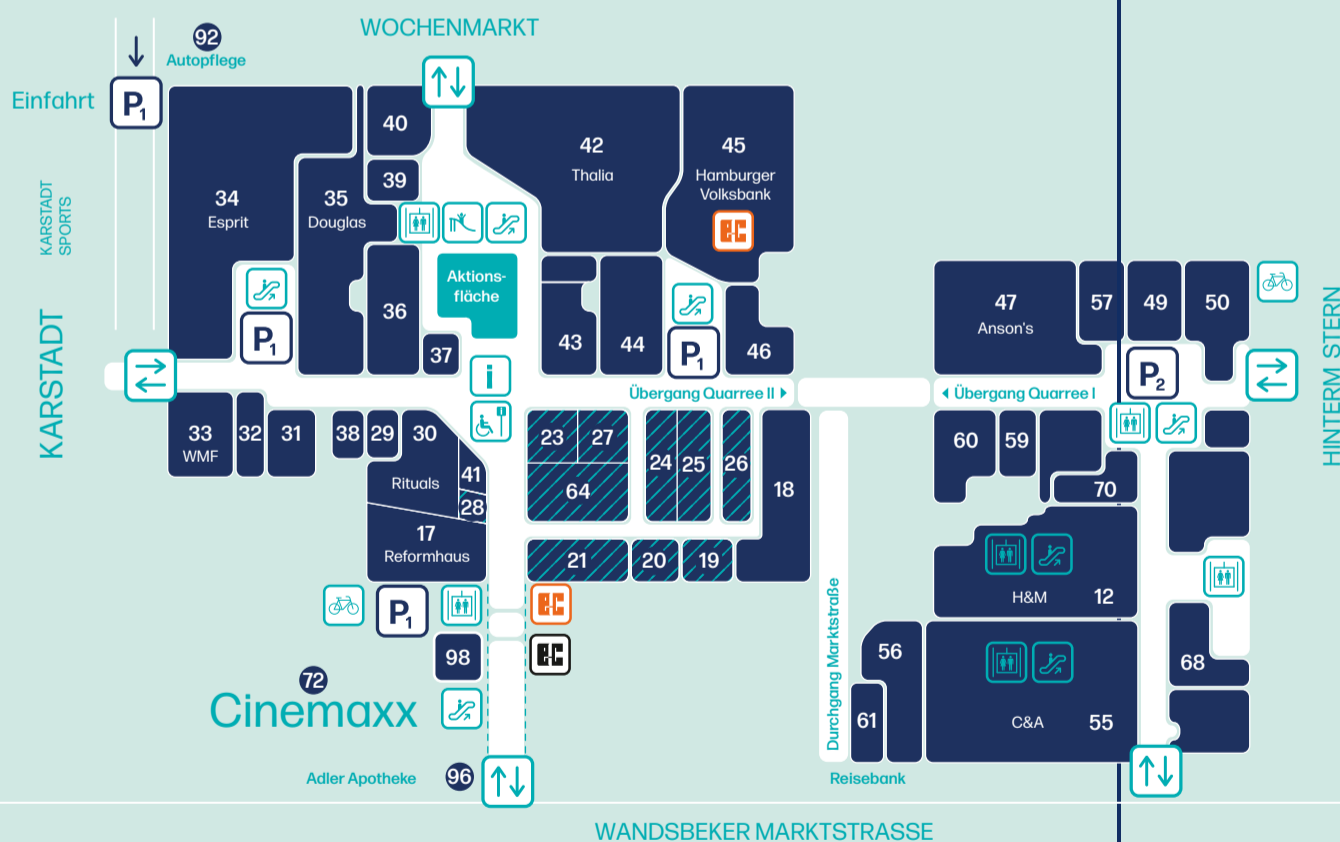

Unsere Geschäfte im Überblick

3.OG QUARREE 2

2.OG QUARREE 2

1.OG QUARREE 1 & 2

EG QUARREE 1 & 2

UG QUARREE 2

MODE	
47 Anson's Herrenhaus	EG + 1.OG / Q II
81 Aust	1.OG / Q I
31 Bijou Brigitte	EG / Q I
55 C&A	EG + 1.OG + 2.OG / Q II
80 Calzedonia	1.OG / Q I
60 Camp David & Soccx	EG / Q II
34 Esprit	EG / Q I
12 H&M	EG + UG / Q II
83 Hunke Möller	1.OG / Q I
85 KinderKompanie	1.OG / Q I
59 Männerbude	EG / Q II
66 Only	1.OG / Q I
99 STRIKE	UG / Q II
67 TE	1.OG / Q I
8 TK Maxx	1.OG + 2.OG / Q II
70 Triumph	EG / Q II
71 Ulla Popken	1.OG / Q I

PERSÖNL. BEDARF	
29 Blume 2000	EG / Q I
10 Blumenhaus	UG / Q II
36 CHRIST Juwelier & Uhrmacher	EG / Q I
84 Depot	1.OG / Q I
57 GameStop	EG / Q II
82 Juwelier Zero	1.OG / Q I
5 Kreativmarkt Hamburg	1.OG / Q I
13 McPaper	UG / Q II
50 NaNu NaNa	EG / Q II
14 o2Premium Partner	UG / Q II
98 o2Premium Partner	EG / Q I
87 Party-for-Fun	1.OG / Q II
42 Thalia Buchhandlung	EG / Q I
88 Toys-for-Fun	1.OG / Q II
74 Vodafone	1.OG / Q I
33 WMF	EG / Q I
39 Wolsdorff Presse	EG / Q I

GASTRONOMIE	
64 Baba Baji	EG / Q I
51 Dil India	UG / Q II
89 Giovanni L. Eiscafé	1.OG / Q II
37 Giovanni L. Eiskiosk	EG / Q I
27 GoFräsh	EG / Q I
41 Happy Donazz	EG / Q I
20 Imbiss - Fleischerei Kluckow	EG / Q I
56 Jim Block	EG / Q II
26 Jolly Fish	EG / Q I
53 L'Quan	1.OG / Q I
19 Mai-Mai	EG / Q I
25 Mediterrana	EG / Q I
18 Ristori Da Franco	EG / Q I

- Information
- Rollstuhlverleih
- Toiletten
- Behindertentoilette
- Kindertoilette
- Still- und Wickelbereich
- Haspa
- Hypovereinsbank
- Hamburger Volksbank
- Ein- / Ausgang
- Kinderspielbereich
- Rolltreppe
- Aufzug
- WLAN
- Schließfächer
- Fahrradstellplatz
- Zugang Parkhäuser
- Frische Markt