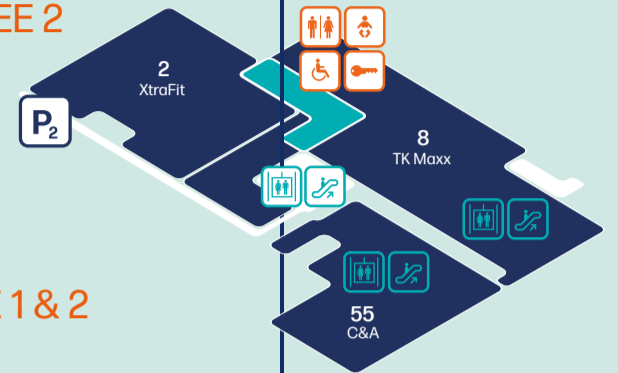

2.OG QUARREE 2

1.OG QUARREE 1 & 2