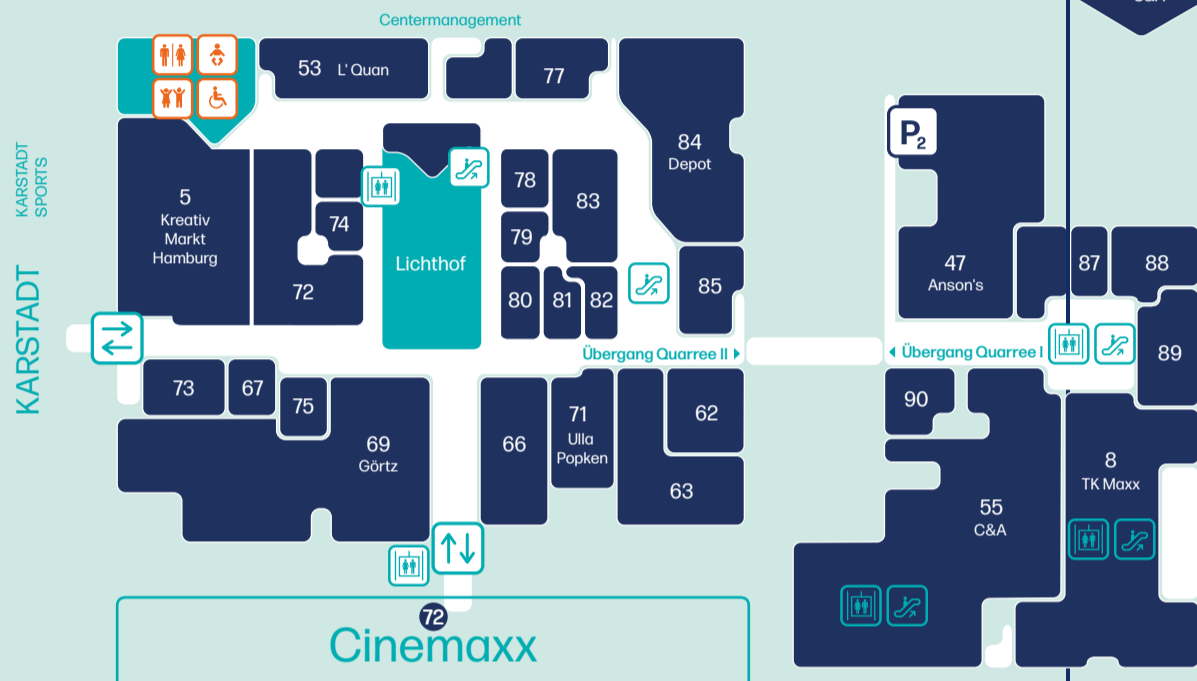

Unsere Geschäfte im Überblick

3.OG QUARREE 2

2.OG QUARREE 2

1.OG QUARREE 1 & 2

EG QUARREE 1 & 2

UG QUARREE 2

MODE

47 Anson's Herrenhaus	EG + 1.OG / Q II
81 Aust	1.OG / Q I
31 Bijou Brigitte	EG / Q I
55 C&A	EG + 1.OG + 2.OG / Q II
80 Calzedonia	1.OG / Q I
60 Camp David & Soccx	EG / Q II
52 Canvero	EG / Q II
34 Esprit	EG / Q I
12 H&M	EG + UG / Q II
83 Hunkemöller	1.OG / Q I
85 KinderKompanie	1.OG / Q I
59 Männerbude	EG / Q II
66 Only	1.OG / Q I
67 TE	1.OG / Q I
8 TK Maxx	1.OG + 2.OG / Q II
70 Triumph	EG / Q II
99 TWO by TWO	UG / Q II
71 Ulla Popken	1.OG / Q I

GASTRONOMIE

64 Baba Bajj	EG / Q I
51 Dil India	UG / Q II
89 Giovanni L. Eiscafé	1.OG / Q II
37 Giovanni L. Eiskiosk	EG / Q I
27 GoFräsh	EG / Q I
41 Happy Donazz	EG / Q I
20 Imbiss - Fleischerei Kluckow	EG / Q I
56 Jim Block	EG / Q II
26 Jolly Fish	EG / Q I
53 L'Quan	1.OG / Q I
19 Mai-Mai	EG / Q I
25 Mediterrana	EG / Q I
18 Ristori Da Franco	EG / Q I

FREIZEIT

72 CINEMAXX	EG + 1.OG / Q I
2 XtraFit	2.OG / Q II

SONSTIGES

91 Designmarkt	UG / Q II
78 It's Party Time	1.OG / Q I
79 LeseLeo e.V.	1.OG / Q I

Unser Service für Sie

- Information
- Rollstuhlverleih
- Toiletten
- Behindertentoilette
- Kindertoilette
- Still- und Wickelbereich
- Haspa
- Hypovereinsbank
- Hamburger Volksbank
- Ein- / Ausgang
- Kinderspielbereich
- Rolltreppe
- Aufzug
- WLAN
- Schließfächer
- Fahrradstellplatz
- Zugang Parkhäuser
- Frische Markt