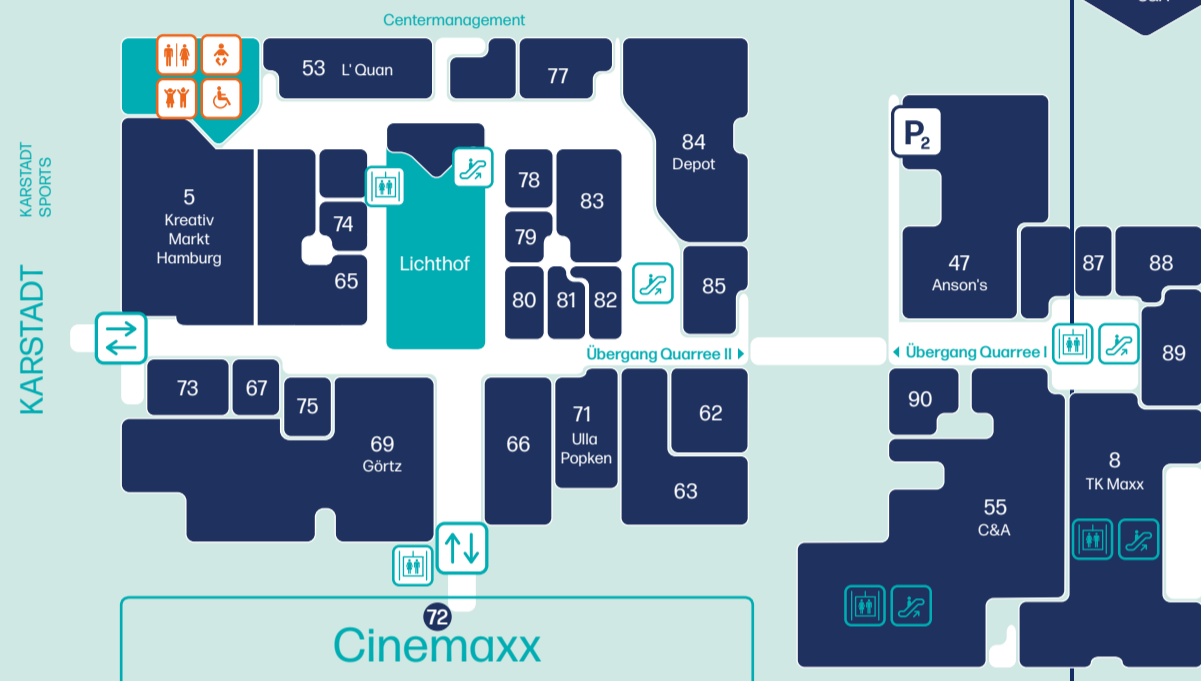

Unsere Geschäfte im Überblick

3.OG QUARREE 2

2.OG QUARREE 2

1.OG QUARREE 1 & 2

EG QUARREE 1 & 2

UG QUARREE 2

MODE

47 Anson's Herrenhaus	EG + 1.OG / Q II
81 Aust	1.OG / Q I
31 Bijou Brigitte	EG / Q I
55 C&A	EG + 1.OG + 2.OG / Q II
80 Calzedonia	1.OG / Q I
60 Camp David & Soccx	EG / Q II
52 Canvero	EG / Q II
34 Esprit	EG / Q I
12 H&M	EG + UG / Q II
83 Hunkemöller	1.OG / Q I
85 KinderKompanie	1.OG / Q I
59 Männerbude	EG / Q II
66 Only	1.OG / Q I
67 TE	1.OG / Q I
8 TK Maxx	1.OG + 2.OG / Q II
70 Triumph	EG / Q II
99 TWO by TWO	UG / Q II
71 Ulla Popken	1.OG / Q I

GASTRONOMIE

64 Baba Baji	EG / Q I
51 Dil India	UG / Q II
89 Giovanni L. Eiscafé	1.OG / Q II
37 Giovanni L. Eiskiosk	EG / Q I
27 GoFräsh	EG / Q I
41 Happy Donazz	EG / Q I
20 Imbiss - Fleischerei Kluckow	EG / Q I
56 Jim Block	EG / Q II
26 Jolly Fish	EG / Q I
53 L'Quan	1.OG / Q I
19 Mai-Mai	EG / Q I
25 Mediterrana	EG / Q I
18 Ristori Da Franco	EG / Q I