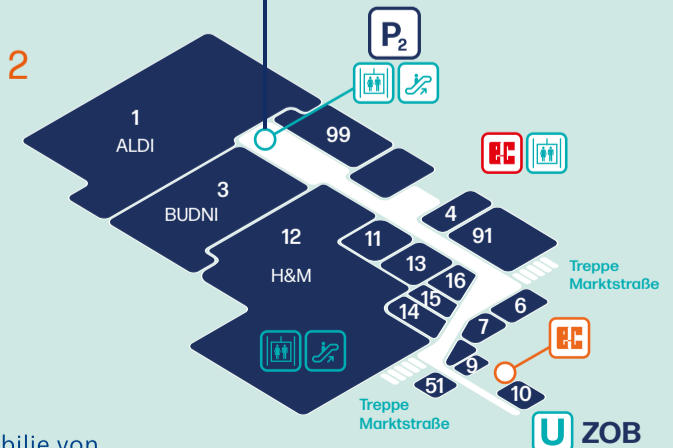

Unsere Geschäfte im Überblick

3.OG QUARREE 2

2.OG QUARREE 2

1.OG QUARREE 1 & 2

EG QUARREE 1 & 2

UG QUARREE 2

MODE

47 Anson's Herrenhaus	EG + 1.OG / Q II
81 Aust	1.OG / Q I
31 Bijou Brigitte	EG / Q I
55 C&A	EG + 1.OG + 2.OG / Q II
80 Calzedonia	1.OG / Q I
60 Camp David & Soccx	EG / Q II
52 Canvero	EG / Q II
34 Esprit	EG / Q I
12 H&M	EG + UG / Q II
83 Hunkemöller	1.OG / Q I
85 KinderKompanie	1.OG / Q I
59 Männerbude	EG / Q II
66 Only	1.OG / Q I
67 TE	1.OG / Q I
8 TK Maxx	1.OG + 2.OG / Q II
70 Triumph	EG / Q II
99 TWO by TWO	UG / Q II
71 Ulla Popken	1.OG / Q I