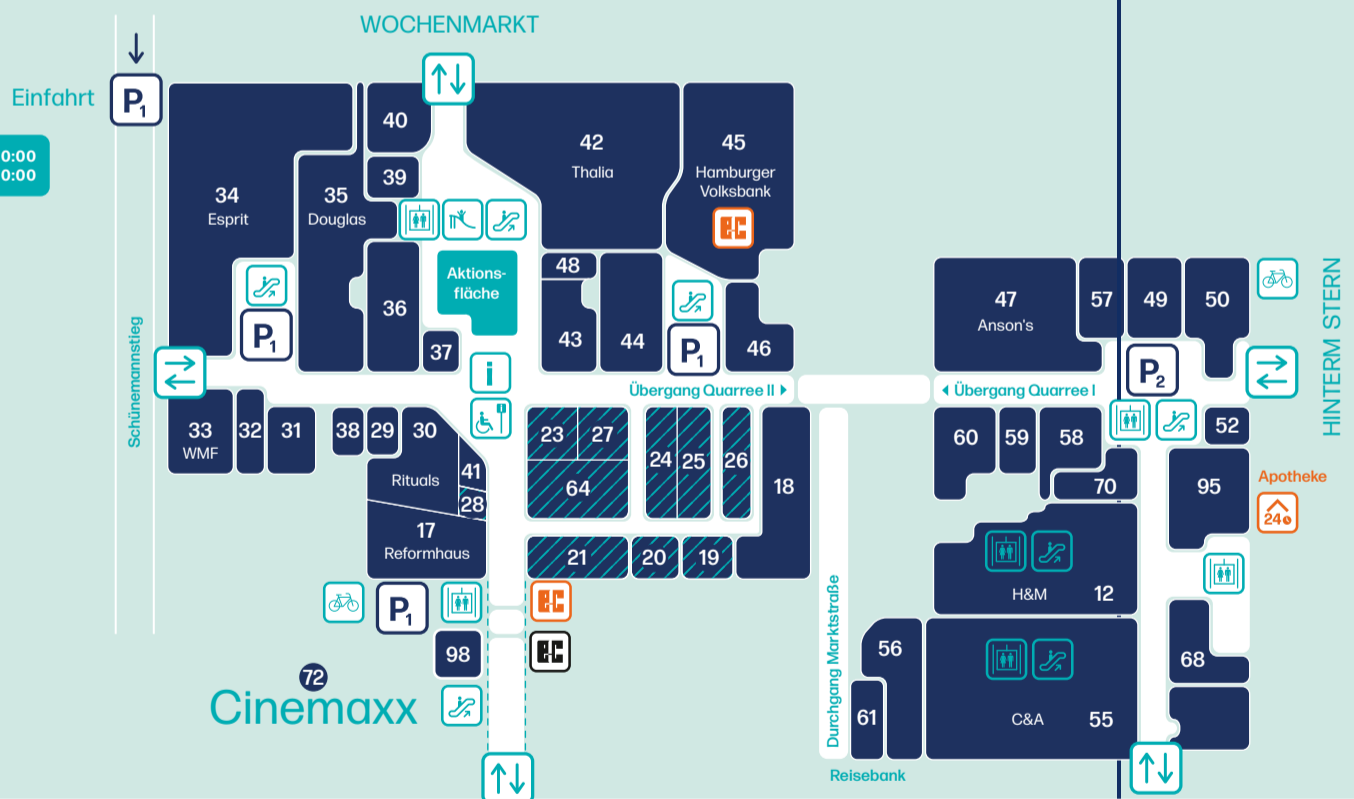

EG QUARREE 1 & 2

UG QUARREE 2