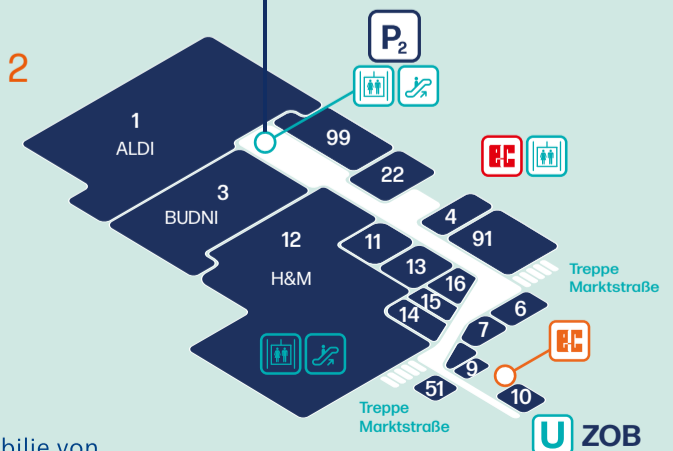

Unsere Services für Sie

- Kundeninformation
- Rollstuhlverleih
- Toiletten
- Behindertentoilette
- Kindertoilette
- Still- und Wickelbereich
- Haspa
- Hypovereinsbank
- Hamburger Volksbank
- Apotheken Pick-up
- Ein- / Ausgang
- Kinderspielbereich
- Rolltreppe
- Aufzug
- WLAN
- Schließfächer
- Fahrradstellplatz
- Zugang Parkhäuser
- Frische Markt

MODE / ACCESSOIRES

- 47 Anson's Herrenhaus EG + 1.OG / Q II
- 81 Aust 1.OG / Q I
- 31 Bijou Brigitte EG / Q I
- 55 C&A EG + 1.OG + 2.OG / Q II
- 80 Calzedonia 1.OG / Q I
- 60 Camp David & Soccx EG / Q II
- 52 Canvero EG / Q II
- 34 Esprit EG / Q I
- 12 H&M EG + UG / Q II
- 83 Hunkemöller 1.OG / Q I
- 58 Jack & Jones Eröffnung Mitte Okt 23 EG / Q II
- 85 KinderKompanie 1.OG / Q I
- 48 Lovisa EG / Q I
- 59 Männerbude EG / Q II
- 66 Only 1.OG / Q I
- 67 TE 1.OG / Q I
- 8 TK Maxx 1.OG + 2.OG / Q II
- 70 Triumph EG / Q II
- 99 TWO by TWO UG / Q II
- 71 Ulla Popken 1.OG / Q I

PERSÖNL. BEDARF

- 29 Blume 2000 EG / Q I
- 10 Blumenhaus UG / Q II
- 36 CHRIST Juwelier & Uhrmacher EG / Q I
- 84 Depot 1.OG / Q I
- 57 GameStop EG / Q II
- 82 Juwelier Zero 1.OG / Q I
- 5 Kreativmarkt Hamburg 1.OG / Q I
- 13 McPaper UG / Q II
- 50 NaNu NaNa EG / Q II
- 14 o2Premium Partner UG / Q II
- 98 o2Premium Partner EG / Q I
- 87 Party-for-Fun 1.OG / Q II
- 42 Thalia Buchhandlung EG / Q I
- 88 Toys-for-Fun 1.OG / Q II
- 74 Vodafone 1.OG / Q I
- 33 WMF EG / Q I
- 39 Wolsdorff Presse EG / Q I

SCHUHE

- 77 Ecco / Gabor 1.OG / Q I
- 68 Rieker EG / Q II
- 62 Tamaris 1.OG / Q I

SERVICE / DIENSTLEISTUNGEN

- 93 Blutspendedienst 3.OG / Q II
- 9 Foto Fix UG / Q II
- 97 FRÖBEL-Kindergarten 3.OG / Q II
- 86 GALERIA Reisen 1.OG / Q II
- 90 HAGEL HAIR 1.OG / Q II
- 6 Hair Trend UG / Q II
- 45 Hamburger Volksbank EG / Q I
- 63 Henry Deutsch Friseure 1.OG / Q I
- 16 Mister Minit UG / Q II
- 43 Mister SPEX EG / Q I
- 94 Northern Business School 3.OG / Q II
- 22 Pop-Up: Optiker Kelb UG / Q II
- 4 Private Shirt UG / Q II
- 61 ReiseBank EG / Q I
- 75 Studioline Photographers 1.OG / Q I
- 15 Textilpflege und Reinigung UG / Q II
- 49 TUI Reisebüro EG / Q II

BEAUTY / GESUNDHEIT

- 95 Apotheke im QUARREE EG / Q II
- 3 Budnikowsky UG / Q II
- 35 Douglas EG / Q I
- 73 GesundheitsCampus der Adler Apotheke 1.OG / Q I
- 11 Jolifin UG / Q II
- 40 Ly Nails EG / Q I
- 7 New Nails UG / Q II
- 17 Reformhaus Engelhardt EG / Q I
- 30 Rituals EG / Q I

LEBENSMITTEL

- 1 ALDI UG / Q II
- 32 arko Kaffee & Confiserie EG / Q I
- 21 Fleischerei Kluckow EG / Q I
- 44 JUNGE Die Bäckerei EG / Q I
- 24 Lindner Feinkost EG / Q I
- 25 Mediterrana EG / Q I
- 17 Reformhaus Engelhardt EG / Q I
- 23 Rohde frisch & fruchtig EG / Q I
- 28 Springer Bio-Backwerk EG / Q I
- 46 Tchibo EG / Q I
- 38 Tee Fachgeschäft EG / Q I

GASTRONOMIE

- 64 Baba Bajji EG / Q I
- 51 Dil India UG / Q II
- 89 Giovanni L. Eiscafé 1.OG / Q II
- 37 Giovanni L. Eiskiosk EG / Q I
- 27 GoFräsh EG / Q I
- 41 Happy Donazz EG / Q I
- 20 Imbiss - Fleischerei Kluckow EG / Q I
- 56 Jim Block EG / Q II
- 26 Jolly Fish EG / Q I
- 53 L'Quan 1.OG / Q I
- 19 Mai-Mai EG / Q I
- 25 Mediterrana EG / Q I
- 18 Ristori Da Franco EG / Q I

FREIZEIT

- 72 CINEMAXX 1.OG / Q I
- 2 XtraFit 2.OG / Q II

SONSTIGES

- 91 Designmarkt UG / Q II
- 78 It's Party Time 1.OG / Q I
- 73 LeseLeo e.V. 1.OG / Q I
- 65 Projekt-Raum 1.OG / Q I

Mo.-Fr.: 9:00 - 20:00
Sa.: 10:00 - 20:00