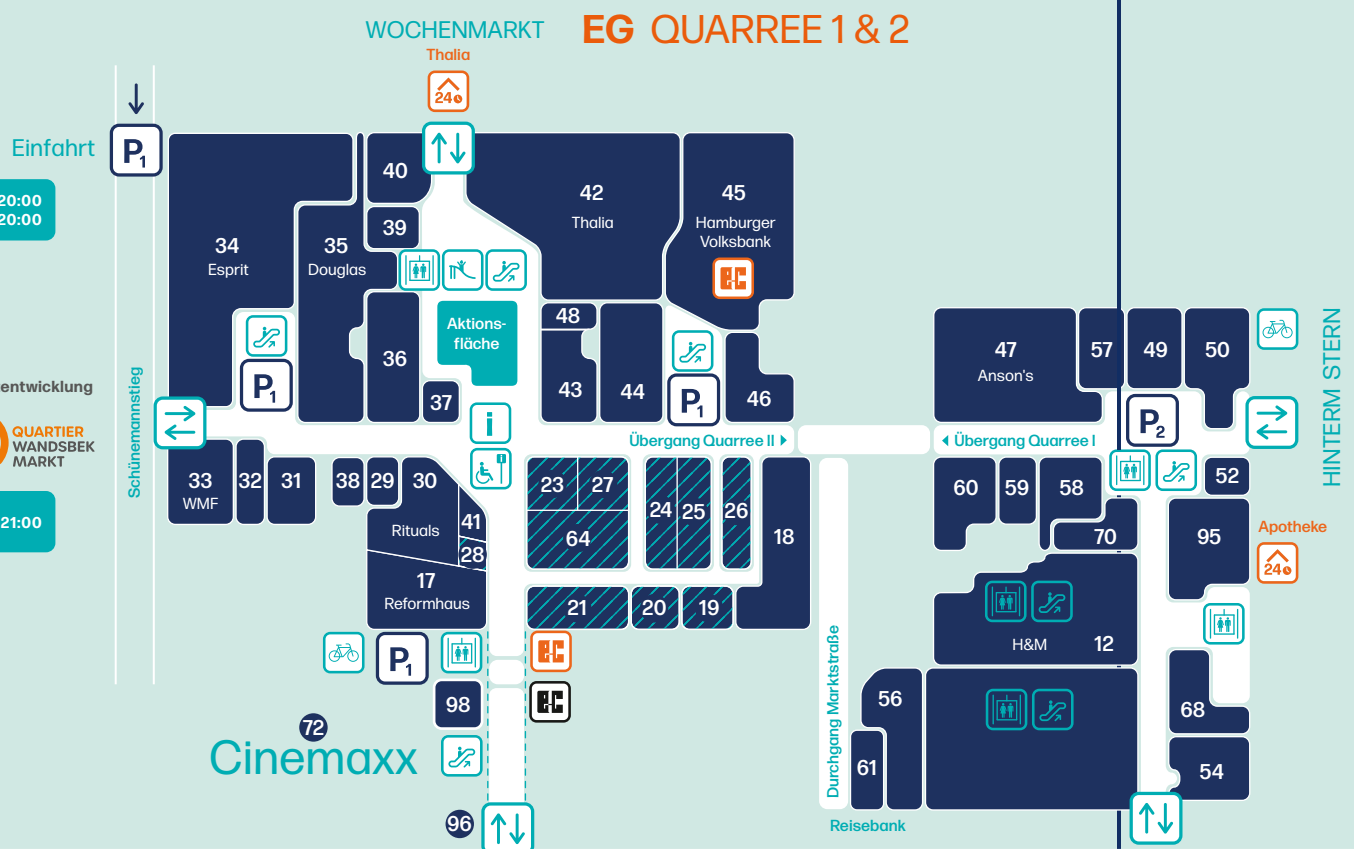

Unsere Geschäfte im Überblick

3.OG QUARREE 2

2.OG QUARREE 2

1.OG QUARREE 1 & 2

EG QUARREE 1 & 2

UG QUARREE 2

MODE / ACCESSOIRES

- 47 Anson's Herrenhaus EG + 1.OG / Q II
- 81 Aust 1.OG / Q I
- 31 Bijou Brigitte EG / Q I
- 55 C&A 1.OG + 2.OG / Q II
- 80 Calzedonia 1.OG / Q I
- 60 Camp David & Soccx EG / Q II
- 52 Canvero EG / Q II
- 34 Esprit EG / Q I
- 12 H&M EG + UG / Q II
- 83 Hunkemöller 1.OG / Q I
- 58 Jack & Jones EG / Q II
- 85 KinderKompanie 1.OG / Q I
- 48 Lovisa EG / Q I
- 59 Männerbude EG / Q II
- 66 Only 1.OG / Q I
- 67 TE 1.OG / Q I
- 8 TK Maxx 1.OG + 2.OG / Q II
- 70 Triumph EG / Q II
- 99 TWO by TWO UG / Q II
- 71 Ulla Popken 1.OG / Q I

BEAUTY / GESUNDHEIT

- 95 Apotheke im QUARREE EG / Q II
- 3 Budnikowsky UG / Q II
- 35 Douglas EG / Q I
- 73 GesundheitsCampus der Adler Apotheke 1.OG / Q I
- 11 Jolifin UG / Q II
- 40 Ly Nails EG / Q I
- 7 New Nails UG / Q II
- 17 Reformhaus Engelhardt EG / Q I
- 30 Rituals EG / Q I

GASTRONOMIE

- 54 Café Amaya (Eröffnung im Oktober) EG / Q II
- 64 Baba Bajj EG / Q I
- 51 Dil India UG / Q II
- 89 Giovanni L. Eiscafé 1.OG / Q II
- 37 Giovanni L. Eiskiosk EG / Q I
- 27 GoFräsh EG / Q I
- 41 Happy Donazz EG / Q I
- 20 Imbiss - Fleischerei Kluckow EG / Q I
- 56 Jim Block EG / Q II
- 26 Jolly Fish EG / Q I
- 53 L'Quan 1.OG / Q I
- 19 Mai-Mai EG / Q I
- 25 Mediterrana EG / Q I
- 18 Ristori Da Franco EG / Q I

Mo.-Sa.: 7:00 - 21:00

Unsere Services für Sie

- Kundeninformation
- Ein- / Ausgang
- Rollstuhlverleih
- Kinderspielbereich
- Toiletten
- Rolltreppe
- Behindertentoilette
- Aufzug
- Kindertoilette
- WLAN
- Still- und Wickelbereich
- Schließfächer
- Haspa
- Fahrradstellplatz
- Hypovereinsbank
- Zugang Parkhäuser
- Hamburger Volksbank
- Frische Markt
- Apotheken Pick-up & Thalia Bücher Pick-up