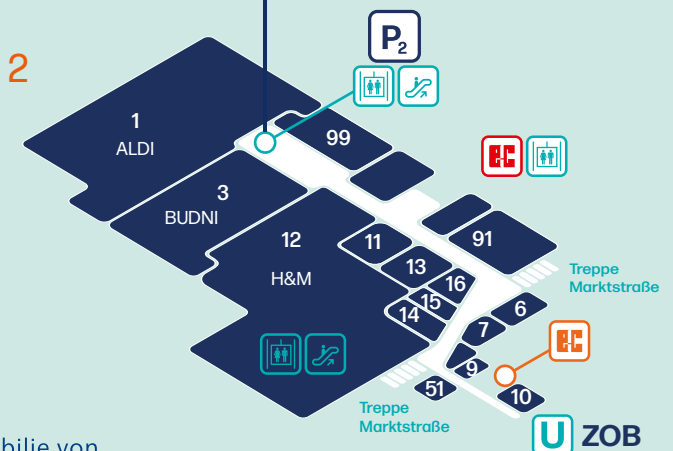

Unsere Geschäfte im Überblick

3.OG QUARREE 2

2.OG QUARREE 2

1.OG QUARREE 1 & 2

EG QUARREE 1 & 2

UG QUARREE 2

MODE / ACCESSOIRES

- 47 Anson's Herrenhaus EG + 1.OG / Q II
- 81 Aust 1.OG / Q I
- 31 Bijou Brigitte EG / Q I
- 55 C&A 1.OG + 2.OG / Q II
- 80 Calzedonia 1.OG / Q I
- 60 Camp David & Soccx EG / Q II
- 52 Canvero EG / Q II
- 34 Esprit EG / Q I
- 12 H&M EG + UG / Q II
- 83 Hunkemöller 1.OG / Q I
- 58 Jack & Jones EG / Q II
- 85 KinderKompanie 1.OG / Q I
- 48 Lovisa EG / Q I
- 59 Männerbude EG / Q II
- 66 Only 1.OG / Q I
- 67 TE 1.OG / Q I
- 8 TK Maxx 1.OG + 2.OG / Q II
- 70 Triumph EG / Q II
- 99 TWO by TWO UG / Q II
- 71 Ulla Popken 1.OG / Q I

BEAUTY / GESUNDHEIT

- 95 Apotheke im QUARREE EG / Q II
- 3 Budnikowsky UG / Q II
- 35 Douglas EG / Q I
- 73 GesundheitsCampus der Adler Apotheke 1.OG / Q I
- 11 Jolifin UG / Q II
- 40 Ly Nails EG / Q I
- 7 New Nails UG / Q II
- 17 Reformhaus Engelhardt EG / Q I
- 30 Rituals EG / Q I

Mo.-Sa.: 7:00 - 21:00

Unsere Services für Sie

- Kundeninformation
- Ein- / Ausgang
- Rollstuhlverleih
- Kinderspielbereich
- Toiletten
- Rolltreppe
- Behindertentoilette
- Aufzug
- Kindertoilette
- WLAN
- Still- und Wickelbereich
- Schließfächer
- Haspa
- Fahrradstellplatz
- Hypovereinsbank
- Zugang Parkhäuser
- Hamburger Volksbank
- Frische Markt
- Apotheken Pick-up & Thalia Bücher Pick-up