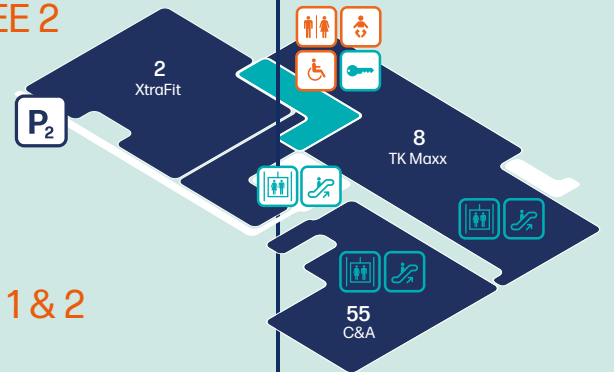

2.OG QUARREE 2

1.OG QUARREE 1 & 2