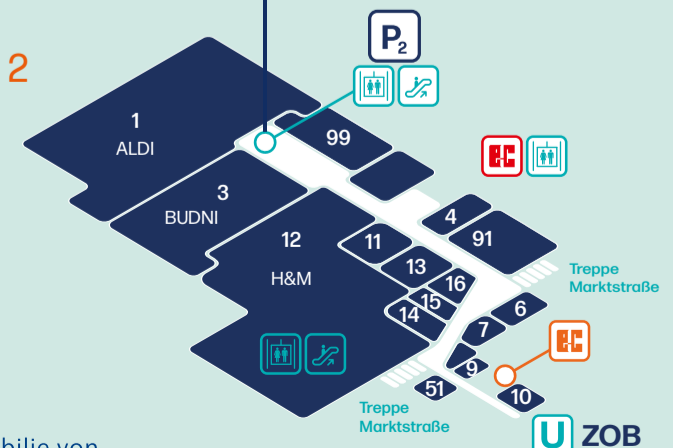

UG QUARREE 2

Eine Immobilie von
Union Investment

Stand: Februar 2025